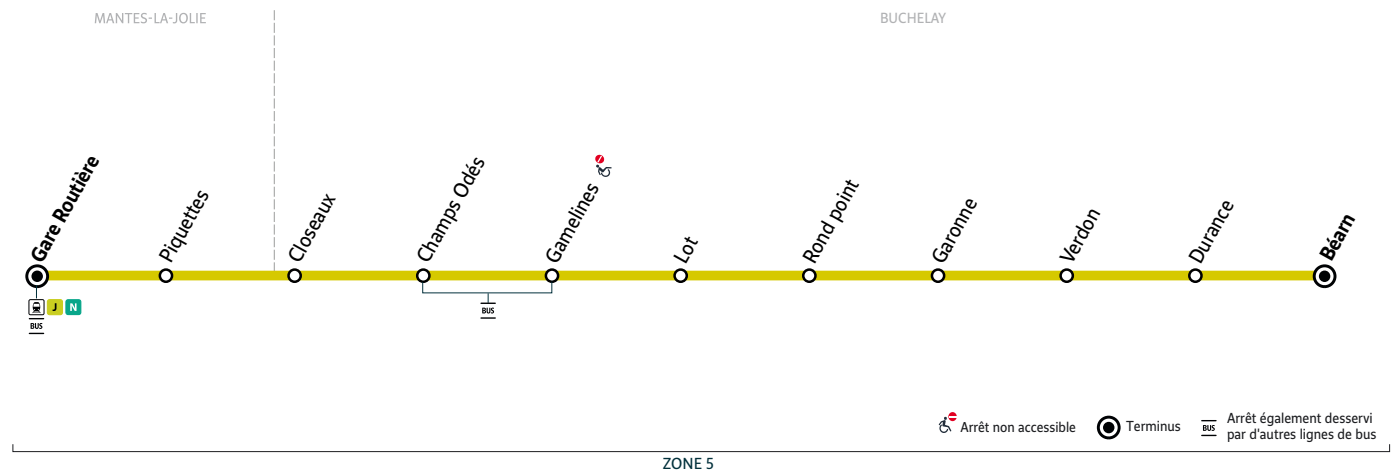

Aucun service samedi, dimanche et jours fériés

Les horaires sont calculés dans des conditions normales de circulation et sont sujets à des aléas.

RD MANTOIS
Impasse Sainte Claire Deville
78200 Mantes-la-Jolie

Du lundi au vendredi (sauf jours fériés)

BUHELAY	Béarn	5:28	6:03	6:33	7:08	7:43	8:09	8:48	9:46	10:16	10:46	11:16	11:46	12:16
	Durance	5:29	6:04	6:34	7:09	7:44	8:10	8:49	9:47	10:17	10:47	11:17	11:47	12:17
	Verdon	5:30	6:05	6:35	7:10	7:45	8:11	8:50	9:48	10:18	10:48	11:18	11:48	12:18
	Garonne	5:31	6:06	6:36	7:11	7:46	8:12	8:51	9:49	10:19	10:49	11:19	11:49	12:19
	Rond Point	5:32	6:07	6:37	7:12	7:47	8:13	8:52	9:50	10:20	10:50	11:20	11:50	12:20
	Lot	5:33	6:08	6:38	7:13	7:48	8:14	8:53	9:51	10:21	10:51	11:21	11:51	12:21
	Gamelines	5:34	6:09	6:39	7:14	7:49	8:15	8:54	9:52	10:22	10:52	11:22	11:52	12:22
	Champs Odés	5:35	6:10	6:40	7:15	7:50	8:16	8:55	9:53	10:23	10:53	11:23	11:53	12:23
	Closeaux	5:36	6:11	6:41	7:16	7:51	8:17	8:56	9:54	10:24	10:54	11:24	11:54	12:24
MANTES-LA-JOLIE	Piquettes	5:37	6:12	6:42	7:17	7:52	8:18	8:57	9:55	10:25	10:55	11:25	11:55	12:25
	Gare routière (quai n° 4)	5:40	6:15	6:45	7:20	7:55	8:21	9:00	9:58	10:28	10:58	11:28	11:58	12:28
Trains en direction de Paris St Lazare		D5:47	D6:28	D6:54	D7:28	D8:09	D8:28	D9:10	D10:10		D11:10		D12:10	
D : directs - P : semi-directs										P10:43		P11:45		P12:43