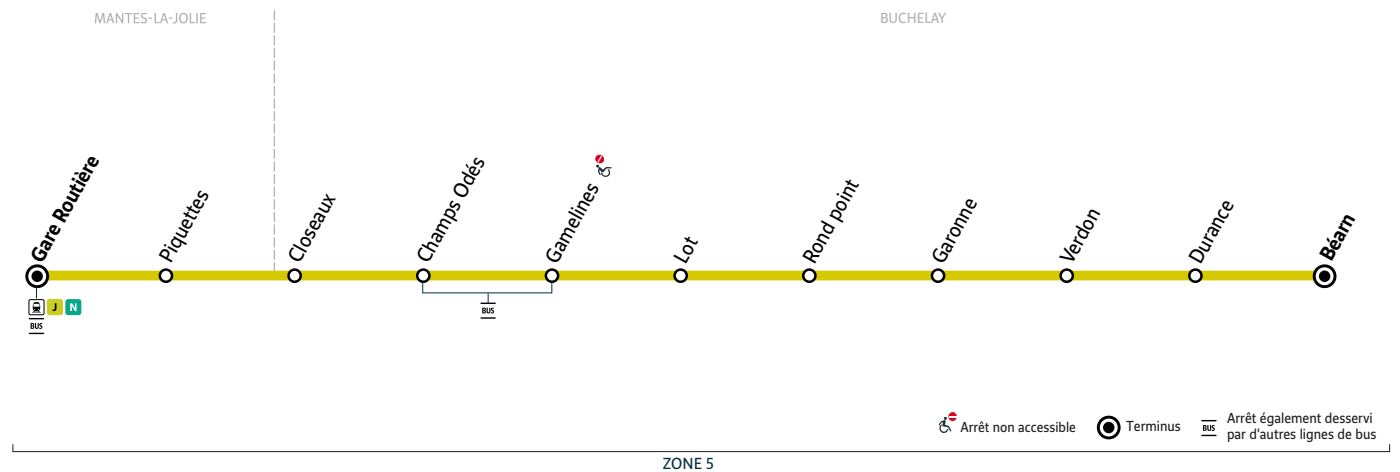

Horaires valables du 29 août 2022 au 9 juillet 2023

Du lundi au vendredi (sauf jours fériés)

Trains en provenance de Paris St Lazare		D6:48			D8:52			D9:47		D10:52		D11:47		
D : directs - P : semi-directs		P7:15	P7:44	P8:15	P10:15	P11:17	P12:17							
MANTES-LA-JOLIE	Gare routière (quai n° 4)	5:45	6:20	6:55	7:30	7:56	8:30	9:01	10:00	10:30	11:00	11:30	12:00	12:30
	Piquettes	5:48	6:23	6:58	7:33	7:59	8:33	9:04	10:03	10:33	11:03	11:33	12:03	12:33
BUCHELAY	Closeaux	5:49	6:24	6:59	7:34	8:00	8:34	9:05	10:04	10:34	11:04	11:34	12:04	12:34
	Champs Odés	5:50	6:25	7:00	7:35	8:01	8:35	9:06	10:05	10:35	11:05	11:35	12:05	12:35
	Gamelines	5:51	6:26	7:01	7:36	8:02	8:36	9:07	10:06	10:36	11:06	11:36	12:06	12:36
	Lot	5:52	6:27	7:02	7:37	8:03	8:37	9:08	10:07	10:37	11:07	11:37	12:07	12:37
	Garonne	5:54	6:29	7:04	7:39	8:05	8:39	9:10	10:09	10:39	11:09	11:39	12:09	12:39
	Verdon	5:55	6:30	7:05	7:40	8:06	8:40	9:11	10:10	10:40	11:10	11:40	12:10	12:40
	Durance	5:56	6:31	7:06	7:41	8:07	8:41	9:12	10:11	10:41	11:11	11:41	12:11	12:41
	Béarn	5:57	6:32	7:07	7:42	8:08	8:42	9:13	10:12	10:42	11:12	11:42	12:12	12:42
	Béarn	6:32	7:07	7:42	8:08	8:42	10:42	11:12	12:12	13:12	14:14	15:14	15:44	7:07