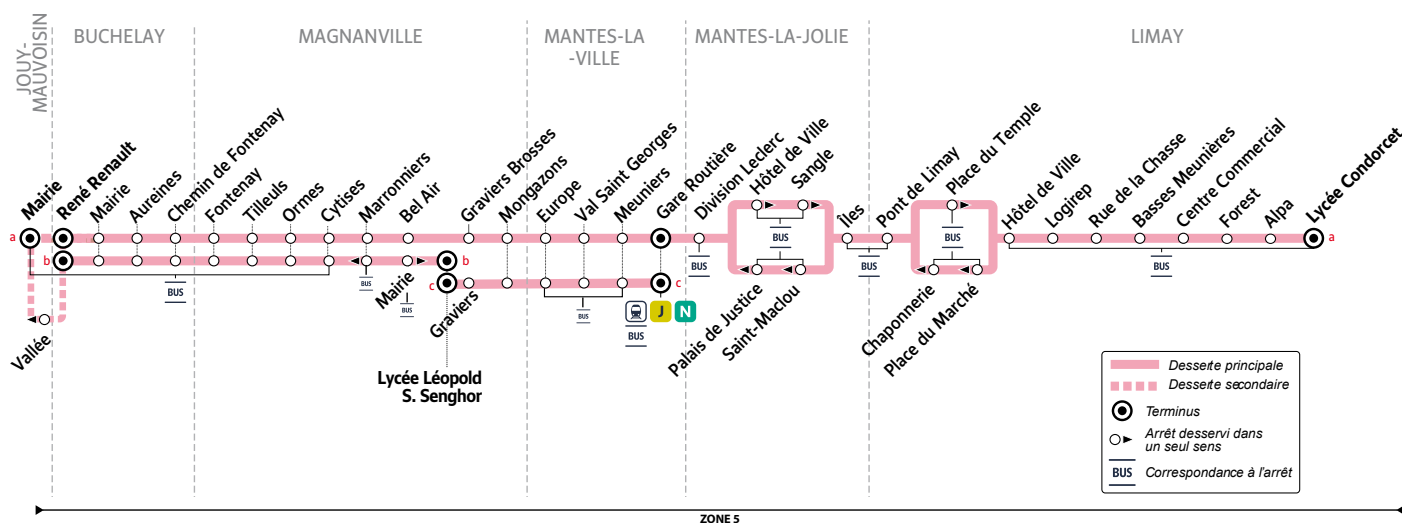

Horaires valables du 29 août 2022 au 9 juillet 2023

Du lundi au vendredi