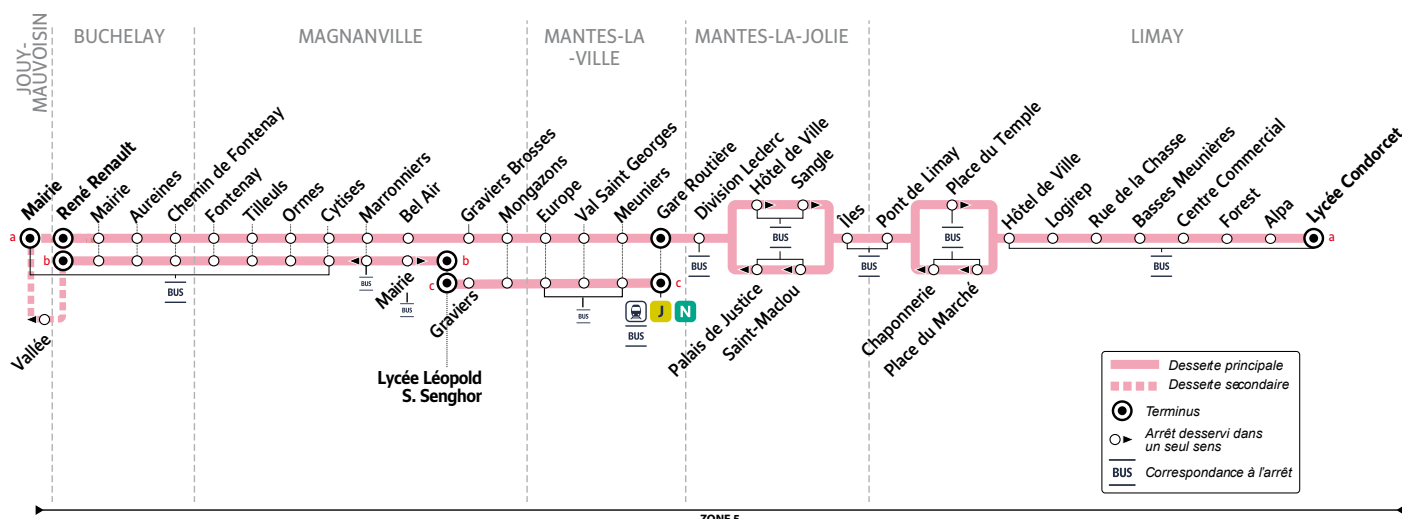

Horaires valables du 29 août 2022 au 9 juillet 2023

Le samedi