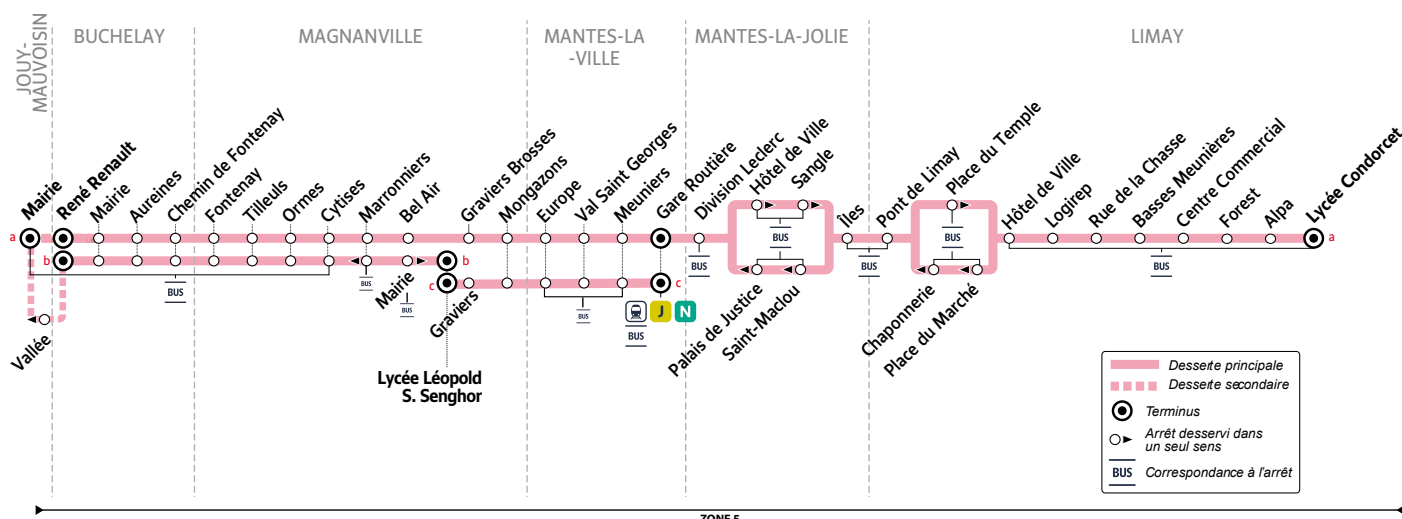

Horaires valables du 29 août 2022 au 9 juillet 2023

Du lundi au vendredi