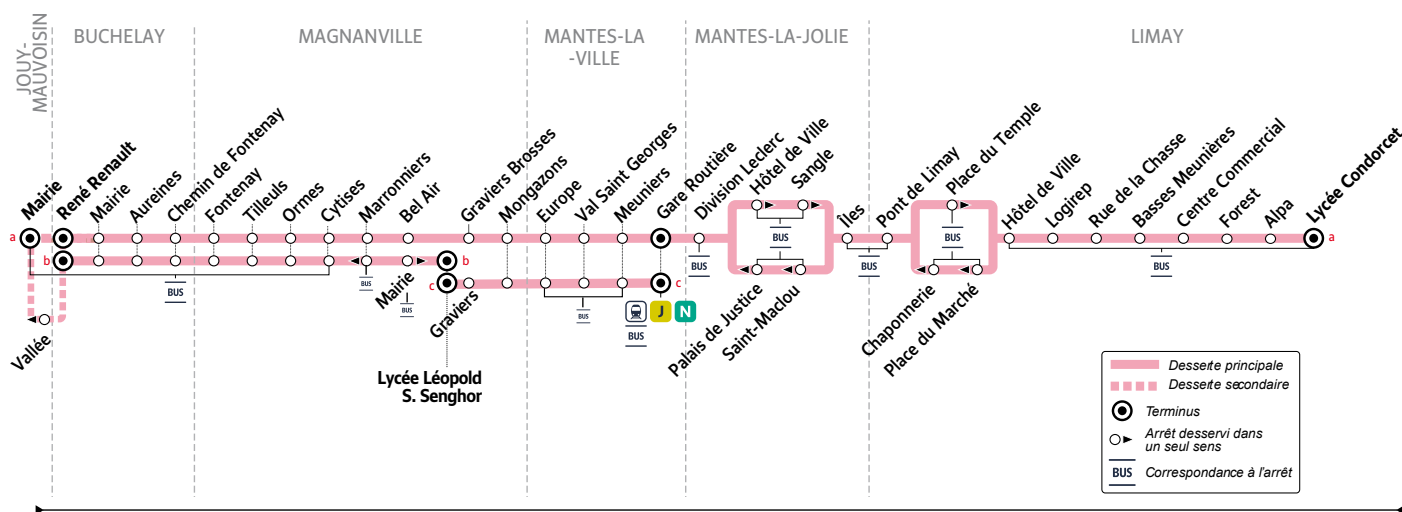

Horaires valables du 29 août 2022 au 9 juillet 2023

Du lundi au vendredi