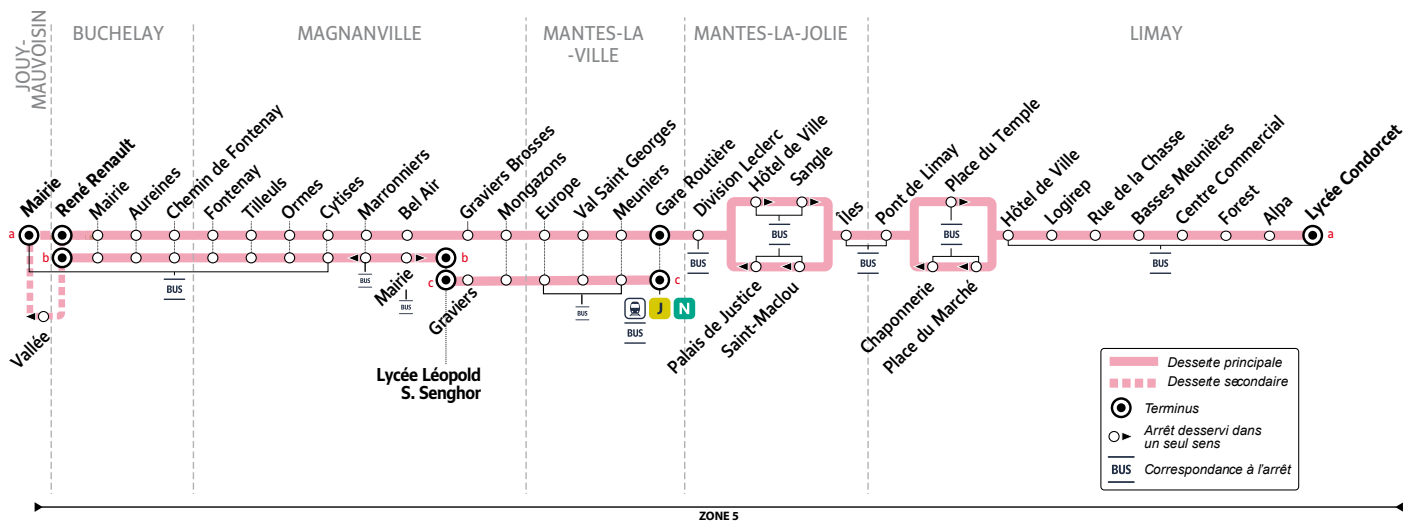

Horaires valables du 29 août 2022 au 9 juillet 2023

Le dimanche et jours fériés

BUHELAY	René Renault	7:30	10:05	12:00	15:30	18:00	20:00
	Mairie	7:31	10:06	12:01	15:31	18:01	20:01
	Aureines	7:32	10:07	12:02	15:32	18:02	20:02
	Chemin de Fontenay	7:33	10:08	12:03	15:33	18:03	20:03
MAGNANVILLE	Fontenay	7:34	10:09	12:04	15:34	18:04	20:04
	Tilleuls	7:35	10:10	12:05	15:35	18:05	20:05
	Ormes	7:36	10:11	12:06	15:36	18:06	20:06
	Cytises	7:37	10:12	12:07	15:37	18:07	20:07
	Marronniers	7:39	10:14	12:09	15:39	18:09	20:09
	Bel Air	7:40	10:15	12:10	15:40	18:10	20:10
	Gravier's Brosses	7:41	10:16	12:11	15:41	18:11	20:11
MANTES-LA-VILLE	Mongazons	7:42	10:17	12:12	15:42	18:12	20:12
	Europe	7:44	10:19	12:14	15:44	18:14	20:14
	Val Saint Georges	7:46	10:21	12:16	15:46	18:16	20:16
	Meuniers	7:48	10:23	12:18	15:48	18:18	20:18
	Gare Routière (quai 29)	7:50	10:25	12:20	15:50	18:20	20:20
trains en direction de Paris St Lazare		D8:10					
D : direct - P : semi-direct		P8:16	P10:43	P12:43	P16:13	P18:43	P20:43

PÉRIODES DE FONCTIONNEMENT

PS Période scolaire

VS Vacances scolaires

VACANCES SCOLAIRES 2022-2023 - ZONE C

	Fin des cours	Jour de reprise
Rentrée scolaire 2022	-	jeudi 1er septembre
Toussaint 2022	samedi 22 octobre	lundi 7 novembre
Noël 2022	samedi 17 décembre	mardi 3 janvier
Hiver 2023	samedi 18 février	lundi 6 mars
Printemps 2023	samedi 22 avril	mardi 9 mai
Pont de l'Ascension 2023	mercredi 17 mai	lundi 22 mai
Grandes vacances 2023	samedi 8 juillet	-

Les horaires sont calculés dans des conditions normales de circulation et sont sujets à des aléas.