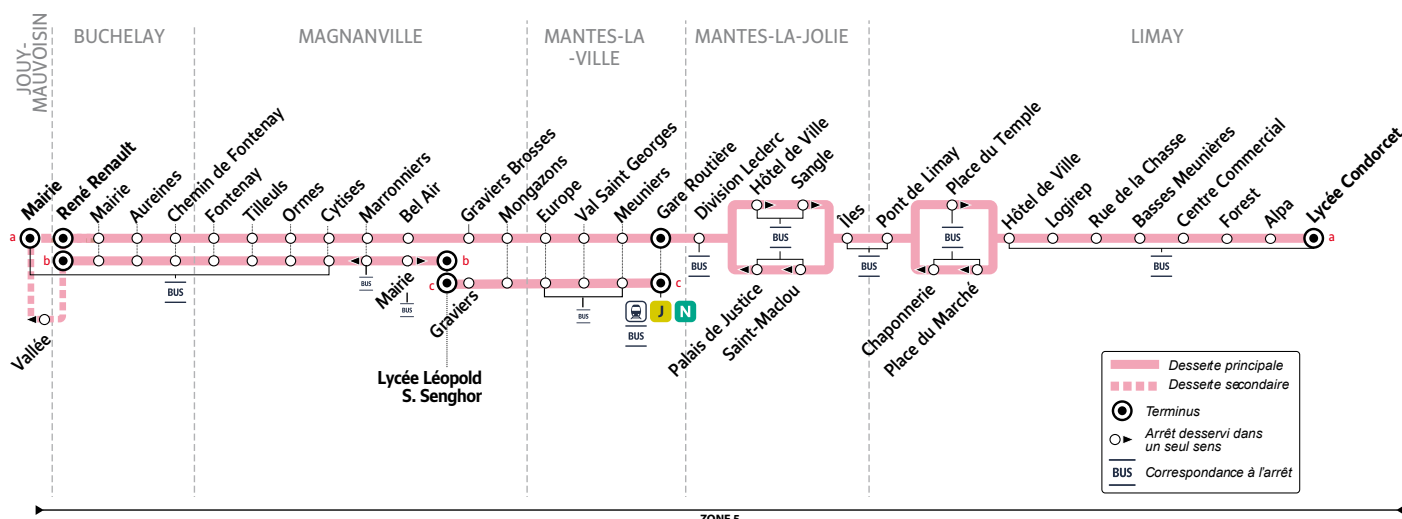

Horaires valables du 29 août 2022 au 9 juillet 2023

Du lundi au vendredi

Période de fonctionnement		PS	
sorties lycée Condorcet			
	....	16h30	....
LIMAY	Lycée Condorcet	16:33 16:58	.... 17:18 17:38 17:58 18:18
	Alpa	16:34 16:59	.... 17:19 17:39 17:59 18:19
	Forest	16:35 17:00	.... 17:20 17:40 18:00 18:20
	Centre Commercial	16:37 17:02	.... 17:22 17:42 18:02 18:22
	Basses Meunières	16:39 17:04	.... 17:24 17:44 18:04 18:24
	Rue de la Chasse	16:40 17:05	.... 17:25 17:45 18:05 18:25
	Logirep	16:41 17:06	.... 17:26 17:46 18:06 18:26
	Hôtel de Ville	16:43 17:08	.... 17:28 17:48 18:08 18:28
	Place du Marché	16:44 17:09	.... 17:29 17:49 18:09 18:29
	Chaponnerie	16:45 17:10	.... 17:30 17:50 18:10 18:30
	Pont de Limay	16:46 17:11	.... 17:31 17:51 18:11 18:31
MANTES-LA-JOLIE	Iles	16:47 17:12	.... 17:32 17:52 18:12 18:32
	Saint Maclou	16:49 17:14	.... 17:34 17:54 18:14 18:34
	Palais de Justice	16:52 17:17	.... 17:37 17:57 18:17 18:37
	Division Leclerc	16:55 17:20	.... 17:40 18:00 18:20 18:40
MANTES-LA-VILLE	Gare Routière (quai 22)	16:58 17:23	.... 17:43 18:03 18:23 18:43
trains en direction de Paris St Lazare D : direct - P : semi-direct		D17:12 P17:43	D18:11 P18:43
trains en provenance de Paris St Lazare D : direct - P : semi-direct		D16:52 D17:11	D17:34 P17:39 D18:11 D18:35 D18:52 D19:11 D19:32 D19:47 D20:04 D20:50 P21:15
	Gare Routière (quai 22)	17:00 17:25	.... 17:45 18:05 18:25 18:45 19:05 19:25 19:45 20:00 20:15 21:00
	Meuniers	17:04 17:29	.... 17:49 18:09 18:29 18:49 19:07 19:27 19:47 20:02 20:17 21:02
	Val Saint Georges	17:06 17:31	.... 17:51 18:11 18:31 18:49 19:09 19:29 19:49 20:04 20:19 21:04
	Europe	17:08 17:33	.... 17:53 18:13 18:33 18:51 19:11 19:31 19:51 20:06 20:21 21:06
MAGNANVILLE	Mongazons	17:10 17:35	.... 17:55 18:15 18:35 18:53 19:13 19:33 19:53 20:08 20:23 21:08
	Graviers Broses	17:11 17:36	.... 17:56 18:16 18:36 18:54 19:14 19:34 19:54 20:09 20:24 21:09
	Bel Air	17:12 17:37	.... 17:57 18:17 18:37 18:55 19:15 19:35 19:55 20:10 20:25 21:10
sorties lycée Senghor			
	Graviers	....	.... 17h25
	Lycée S. Senghor	....	.... 17:40
sorties collège G. Sand			
	Marronniers	17:13 17:38	17:45 17:58 18:18 18:38 18:56 19:16 19:36 19:56 20:11 20:26 21:11
entrées collège G. Sand			
	Cytises	17:15 17:40	17:46 18:00 18:20 18:40 18:58 19:18 19:38 19:58 20:13 20:28 21:13
	Ormes	17:16 17:41	17:47 18:01 18:21 18:41 18:59 19:19 19:39 19:59 20:14 20:29 21:14
	Tilleuls	17:17 17:42	17:48 18:02 18:22 18:42 19:00 19:20 19:40 20:00 20:15 20:30 21:15
	Fontenay	17:18 17:43	17:49 18:03 18:23 18:43 19:01 19:21 19:41 20:01 20:16 20:31 21:16
BUCHELAY	Chemin de Fontenay	17:19 17:44	17:50 18:04 18:24 18:44 19:02 19:22 19:42 20:02 20:17 20:32 21:17
	Aureines	17:20 17:45	17:51 18:05 18:25 18:45 19:03 19:23 19:43 20:03 20:18 20:33 21:18
	Mairie	17:21 17:46	17:52 18:06 18:26 18:46 19:04 19:24 19:44 20:04 20:19 20:34 21:19
	René Renault	17:22 17:47	17:53 18:07 18:27 18:47 19:05 19:25 19:45 20:05 20:20 20:35 21:20
JOUY-MAUVOISIN	Vallée	....	.... 19:10
	Mairie	....	.... 19:11