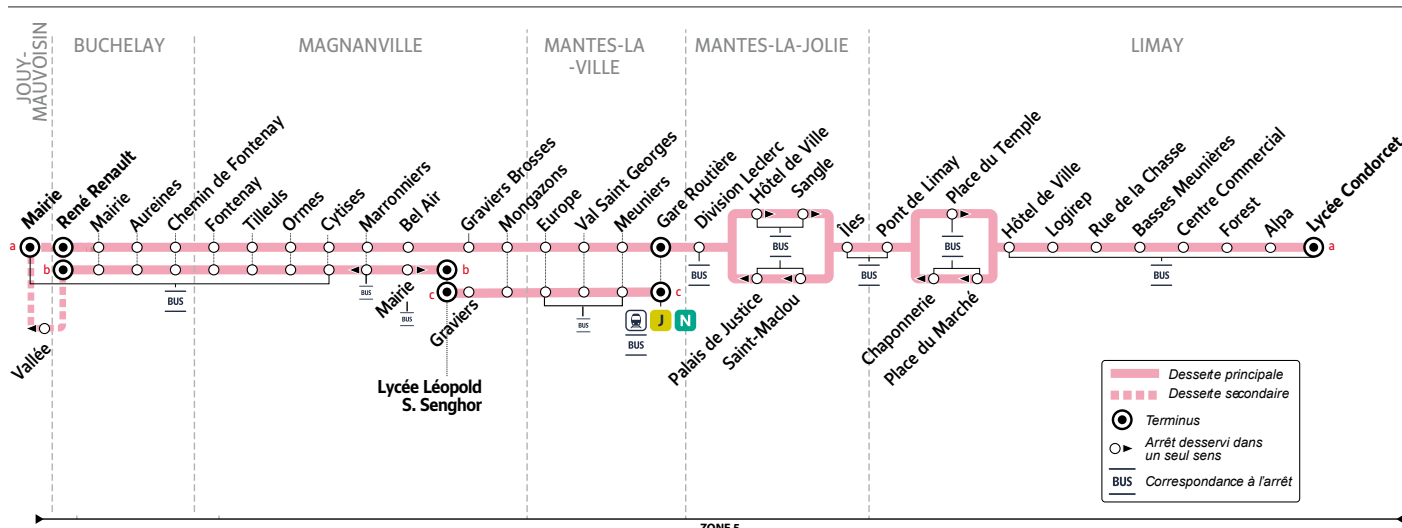

Horaires valables du 29 août 2022 au 9 juillet 2023

Le samedi