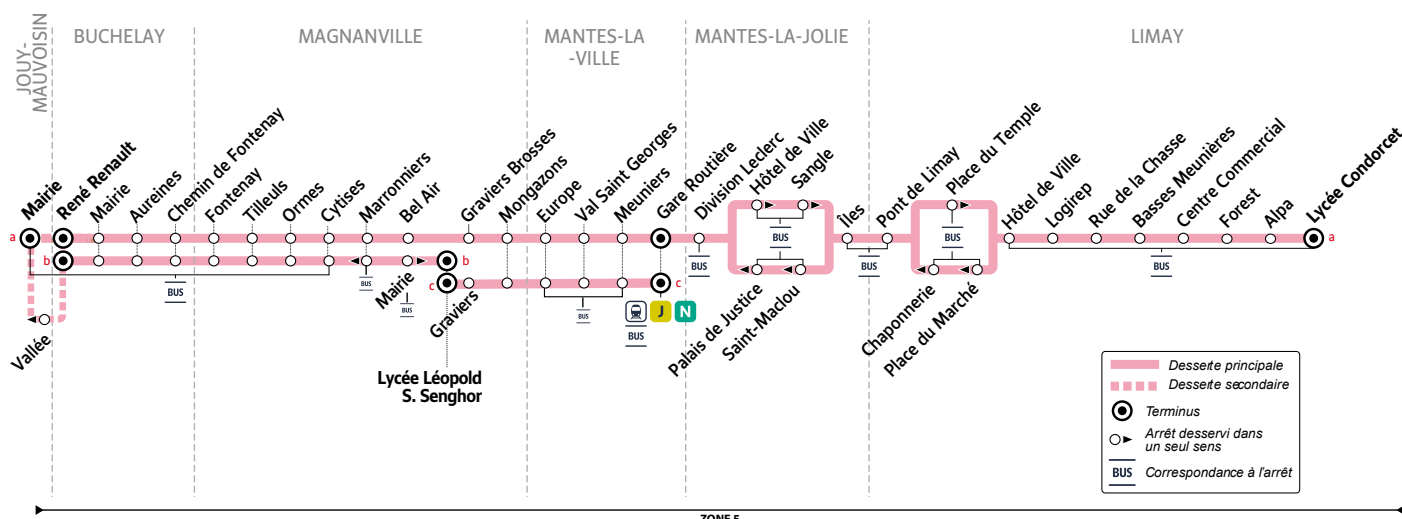

Horaires valables du 29 août 2022 au 9 juillet 2023

Du lundi au vendredi