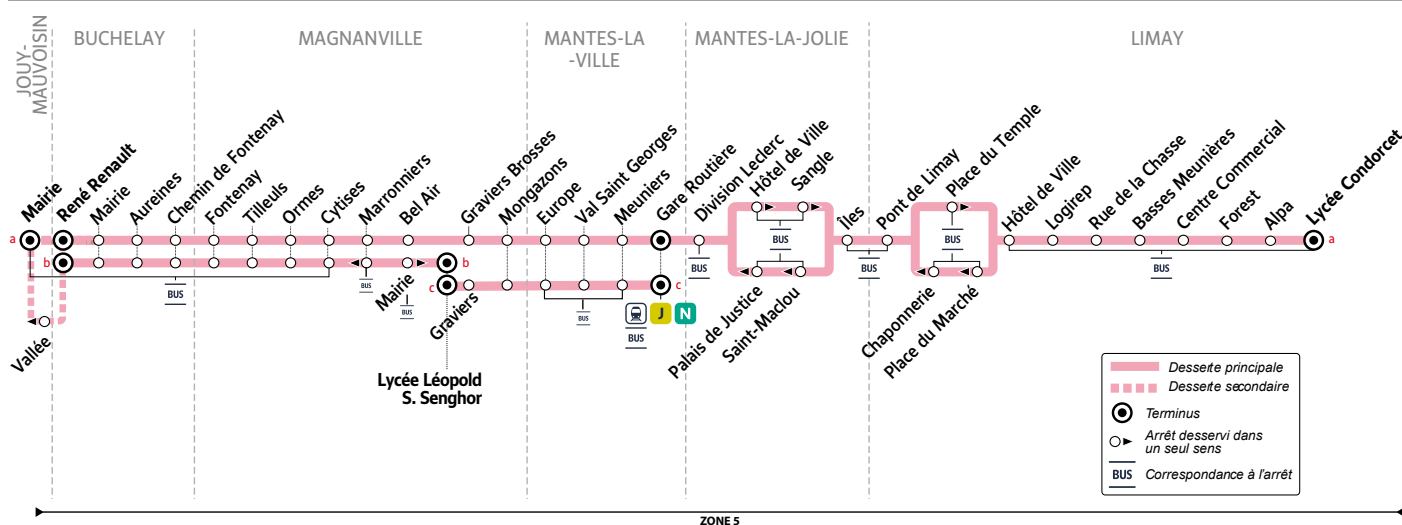

Horaires valables du 29 août 2022 au 9 juillet 2023

Le samedi