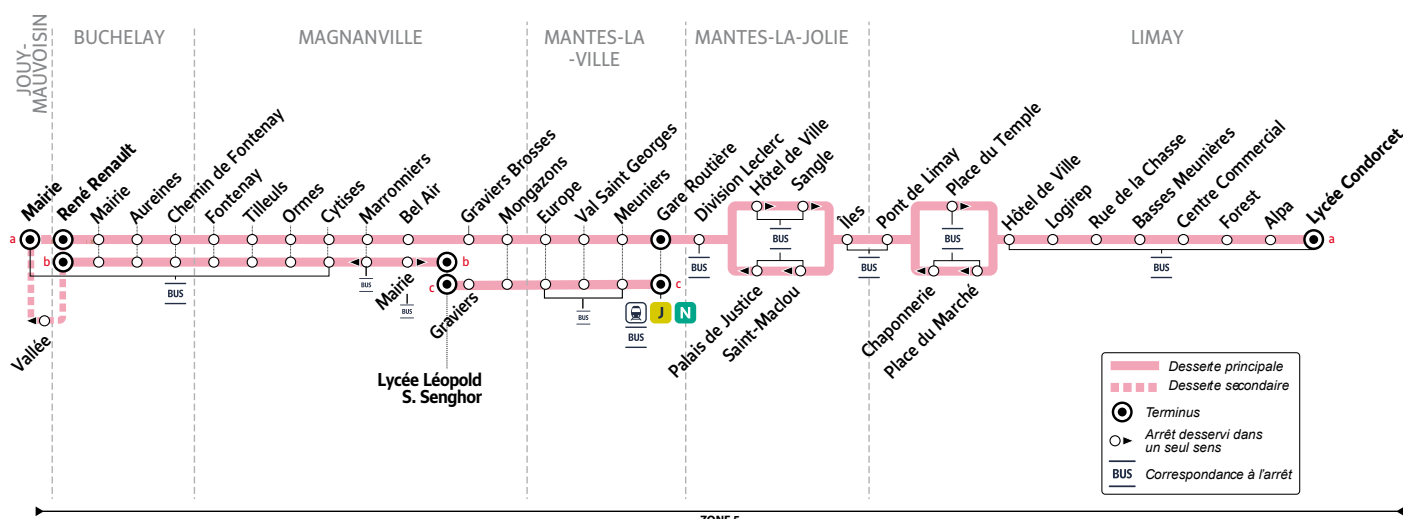

Horaires valables du 29 août 2022 au 9 juillet 2023

Le dimanche et jours fériés

trains en direction de Paris St Lazare			D14:52				
D : direct - P : semi-direct			P9:14	P11:17	P14:47	P17:19	P19:18
MANTES-LA-VILLE	Gare Routière (quai 22)	7:05	9:40	11:35	15:05	17:35	19:35
	Meuniers	7:07	9:42	11:37	15:07	17:37	19:37
	Val Saint Georges	7:09	9:44	11:39	15:09	17:39	19:39
	Europe	7:11	9:46	11:41	15:11	17:41	19:41
MAGNANVILLE	Mongazons	7:13	9:48	11:43	15:13	17:43	19:43
	Graviers Brosse	7:14	9:49	11:44	15:14	17:44	19:44
	Bel Air	7:15	9:50	11:45	15:15	17:45	19:45
	Marronniers	7:16	9:51	11:46	15:16	17:46	19:46
	Cytises	7:18	9:53	11:48	15:18	17:48	19:48
	Ormes	7:19	9:54	11:49	15:19	17:49	19:49
	Tilleuls	7:20	9:55	11:50	15:20	17:50	19:50
BUCHELAY	Fontenay	7:21	9:56	11:51	15:21	17:51	19:51
	Chemin de Fontenay	7:22	9:57	11:52	15:22	17:52	19:52
	Aureines	7:23	9:58	11:53	15:23	17:53	19:53
	Mairie	7:24	9:59	11:54	15:24	17:54	19:54
	René Renault	7:25	10:00	11:55	15:25	17:55	19:55

PÉRIODES DE FONCTIONNEMENT

[PS] Période scolaire

[VS] Vacances scolaires

VACANCES SCOLAIRES 2022-2023 - ZONE C

	Fin des cours	Jour de reprise
Rentrée scolaire 2022	-	jeudi 1er septembre
Toussaint 2022	samedi 22 octobre	lundi 7 novembre
Noël 2022	samedi 17 décembre	mardi 3 janvier
Hiver 2023	samedi 18 février	lundi 6 mars
Printemps 2023	samedi 22 avril	mardi 9 mai
Pont de l'Ascension 2023	mercredi 17 mai	lundi 22 mai
Grandes vacances 2023	samedi 8 juillet	-

Les horaires sont calculés dans des conditions normales de circulation et sont sujets à des aléas.

RD MANTOIS
Impasse Sainte Claire Deville
78200 Mantes-la-Jolie

@mantois_idfm
01 30 94 77 77
Téléchargez gratuitement
l'appli Accéo

iledefrance-mobilites.fr
Application disponible sur :

île de France
mobilités