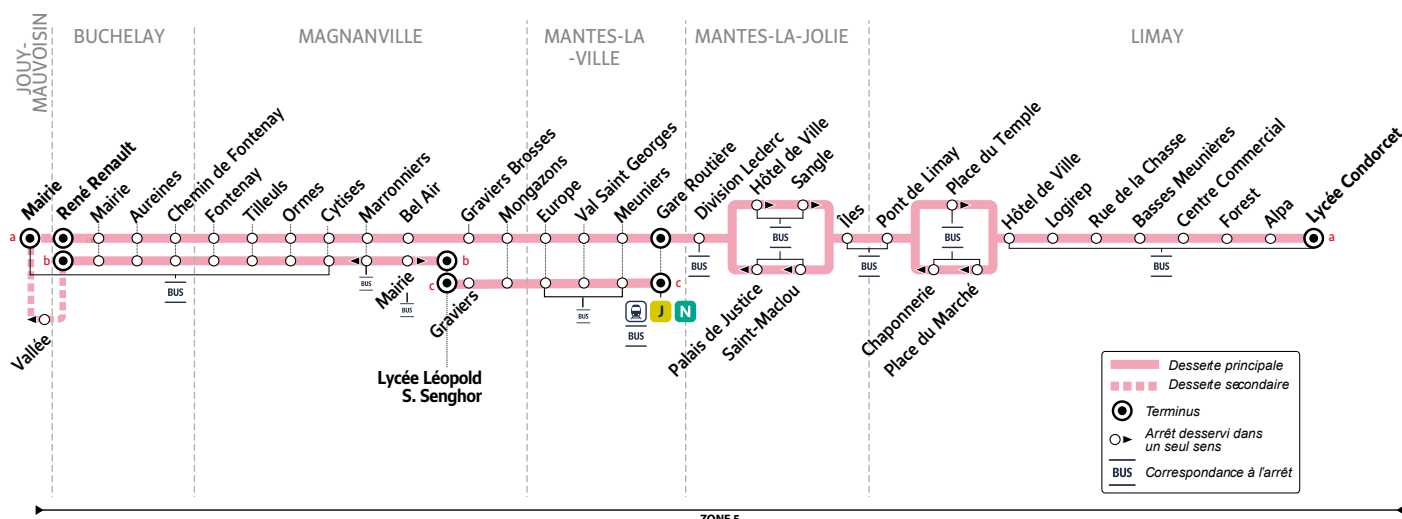

Horaires valables du 29 août 2022 au 9 juillet 2023

Du lundi au vendredi

Période de fonctionnement												
JOUY-MAUVOISIN	Mairie	...	...	...	...	...	...	...	...	...	...	
BUCHELAY	René Renault	...	18:23	18:43	19:03	...	19:38	20:08	...	20:38	21:08	21:38
	Mairie	...	18:24	18:44	19:04	...	19:39	20:09	...	20:39	21:09	21:39
	Aureines	...	18:25	18:45	19:05	...	19:40	20:10	...	20:40	21:10	21:40
	Chemin de Fontenay	...	18:26	18:46	19:06	...	19:41	20:11	...	20:41	21:11	21:41
MAGNANVILLE	Fontenay	...	18:27	18:47	19:07	...	19:42	20:12	...	20:42	21:12	21:42
	Tilleuls	...	18:28	18:48	19:08	...	19:43	20:13	...	20:43	21:13	21:43
	Ormes	...	18:29	18:49	19:09	...	19:44	20:14	...	20:44	21:14	21:44
	Cytises	...	18:30	18:50	19:10	...	19:45	20:15	...	20:45	21:15	21:45
sorties collège G. Sand												
	Marronniers (collège G. Sand)	...	18:32	18:52	19:12	...	19:47	20:17	...	20:47	21:17	21:47
entrées collège G. Sand												
Mairie												
sorties lycée Senghor												
Lycée Léopold S. Senghor												
entrées lycée Senghor												
	Bel Air	...	18:33	18:53	19:13	...	19:48	20:18	...	20:48	21:18	21:48
	Graviers Brosse	...	18:34	18:54	19:14	...	19:49	20:19	...	20:49	21:19	21:49
sorties collège G. Sand												
	Graviers	...	...	...	...	...	...	...	...	...	...	...
	Mongazons	...	18:35	18:55	19:15	...	19:50	20:20	...	20:50	21:20	21:50
MANTES-LA-VILLE	Europe	...	18:37	18:57	19:17	...	19:52	20:22	...	20:52	21:22	21:52
	Val Saint Georges	...	18:39	18:59	19:19	...	19:54	20:24	...	20:54	21:24	21:54
	Meuniers	...	18:41	19:01	19:21	...	19:56	20:26	...	20:56	21:26	21:56
	Gare Routière (quai 29)	...	18:43	19:03	19:23	...	19:58	20:28	...	20:58	21:28	21:58
trains en direction de Paris St Lazare D : direct - P : semi-direct												
trains en provenance de Paris St Lazare D : direct - P : semi-direct												
	Gare Routière (quai 29)	D18:11	D18:35	D18:52	D19:11	D19:32	D20:10	P20:43	D20:04	D20:50	D21:12	P21:43
MANTES-LA-JOLIE	Division Leclerc	18:31	18:48	19:08	19:28	19:46	20:03	...	20:16	21:03	...	22:03
	Hôtel de Ville	18:34	18:51	19:11	19:31	19:49	20:06	...	20:19	21:06	...	22:06
	Sangle	18:36	18:53	19:13	19:33	19:51	20:08	...	20:21	21:08	...	22:08
	Iles	18:38	18:54	19:14	19:34	19:53	20:09	...	20:23	21:09	...	22:09
LIMAY	Pont de Limay	18:39	18:55	19:15	19:35	19:54	20:10	...	20:24	21:10	...	22:10
	Place du Temple	18:41	18:57	19:17	19:37	19:56	20:12	...	20:26	21:12	...	22:12
	Hôtel de Ville	18:43	18:59	19:19	19:39	19:58	20:14	...	20:28	21:14	...	22:14
	Logirep	18:45	19:01	19:21	19:41	20:00	20:16	...	20:30	21:16	...	22:16
	Rue de la Chasse	18:46	19:02	19:22	19:42	20:01	20:17	...	20:31	21:17	...	22:17
	Basses Meunières	18:47	19:03	19:23	19:43	20:02	20:18	...	20:32	21:18	...	22:18
	Centre Commercial	18:49	19:05	19:25	19:45	20:04	20:20	...	20:34	21:20	...	22:20
	Forest	18:51	19:07	19:27	19:47	20:06	20:22	...	20:36	21:22	...	22:22
	Alpa	18:52	19:08	19:28	19:48	20:07	20:23	...	20:37	21:23	...	22:23
	Lycée Condorcet	18:53	19:09	19:29	19:49	20:08	20:24	...	20:38	21:24	...	22:24
entrées lycée Condorcet												

Les horaires sont calculés dans des conditions normales de circulation et sont sujets à des aléas.