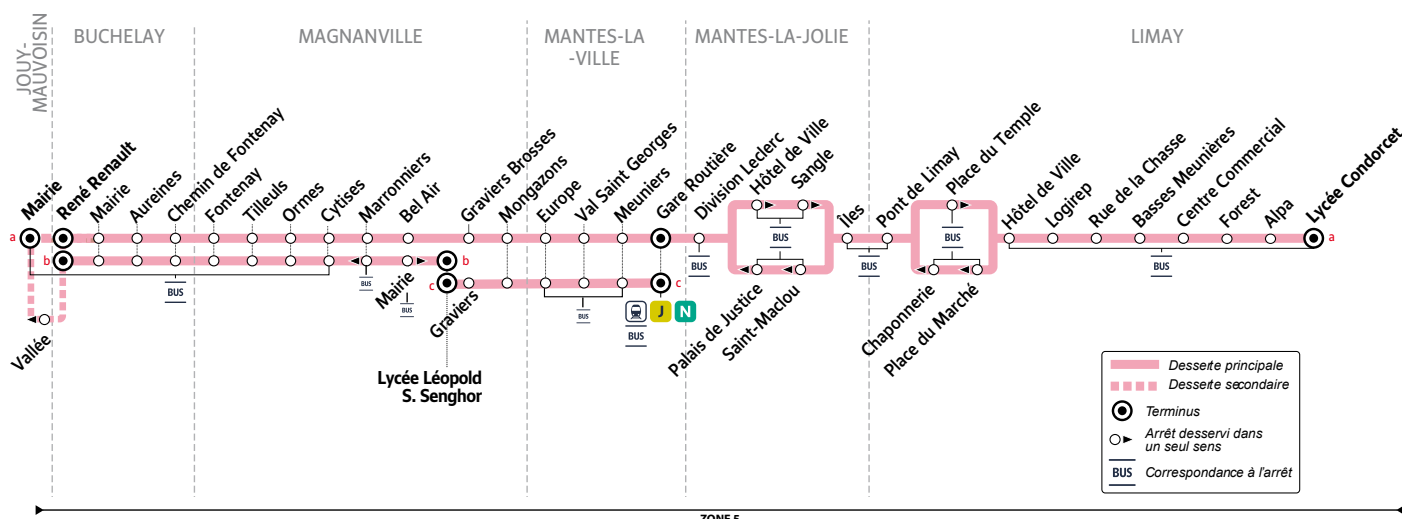

Horaires valables du 29 août 2022 au 9 juillet 2023

Le samedi