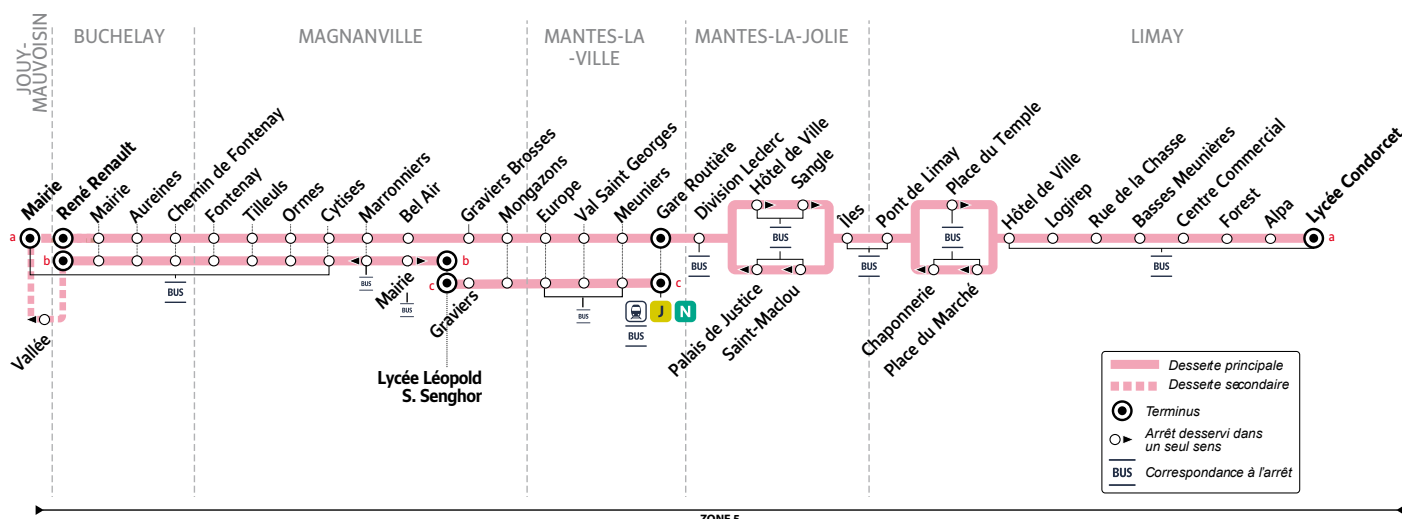

Horaires valables du 29 août 2022 au 9 juillet 2023

Du lundi au vendredi

Période de fonctionnement												PS		
JOUY-MAUVOISIN	Mairie	7:22
BUCHELAY	René Renault	5:18	5:38	5:58	6:13	6:28	6:38	6:56	7:16	7:26	7:36	7:56	8:05	
	Mairie	5:19	5:39	5:59	6:14	6:29	6:39	6:57	7:17	7:27	7:37	7:57	8:06	
	Aureines	5:20	5:40	6:00	6:15	6:30	6:40	6:58	7:18	7:28	7:38	7:58	8:07	
MAGNANVILLE	Chemin de Fontenay	5:21	5:41	6:01	6:16	6:31	6:41	6:59	7:19	7:29	7:39	7:59	8:08	
	Fontenay	5:22	5:42	6:02	6:17	6:32	6:42	7:00	7:20	7:30	7:40	8:00	8:09	
	Tilleuls	5:23	5:43	6:03	6:18	6:33	6:43	7:01	7:21	7:31	7:41	8:01	8:10	
	Ormes	5:24	5:44	6:04	6:19	6:34	6:44	7:02	7:22	7:32	7:42	8:02	8:11	
sorties collège G. Sand	Cytises	5:25	5:45	6:05	6:20	6:35	6:45	7:03	7:23	7:33	7:43	8:03	8:12	
	Marronniers (collège G. Sand)	5:27	5:47	6:07	6:22	6:37	6:47	7:05	7:25	7:35	7:45	8:05	
entrées collège G. Sand												8h20		
sorties lycée Senghor	Mairie	8:15	
	Lycée Léopold S. Senghor	8:18	
entrées lycée Senghor												8h30		
sorties collège G. Sand	Bel Air	5:28	5:48	6:08	6:23	6:38	6:48	7:06	7:26	7:36	7:46	8:06	
	Graviers Bosses	5:29	5:49	6:09	6:24	6:39	6:49	7:07	7:27	7:37	7:47	8:07	
	Graviers	
MANTES-LA-VILLE	Mongazons	5:30	5:50	6:10	6:25	6:40	6:50	7:08	7:28	7:38	7:48	8:08	
	Europe	5:32	5:52	6:12	6:27	6:42	6:52	7:10	7:30	7:40	7:50	8:10	
	Val Saint Georges	5:34	5:54	6:14	6:29	6:44	6:54	7:12	7:32	7:42	7:52	8:12	
	Meuniers	5:36	5:56	6:16	6:31	6:46	6:56	7:14	7:34	7:44	7:54	8:14	
trains en direction de Paris St Lazare D : direct - P : semi-direct	Gare Routière (quai 29)	5:38	5:58	6:18	6:33	6:48	6:58	7:18	7:38	7:48	7:58	8:18	
trains en provenance de Paris St Lazare D : direct - P : semi-direct		D5:47	D6:12	D6:28	D6:48	D6:54	D7:09	D7:28	D7:48	D7:55	D8:09	D8:28		
MANTES-LA-JOLIE	Gare Routière (quai 29)	5:40	6:35	7:00	7:40	8:00	8:20	
	Division Leclerc	5:43	6:38	7:03	7:43	8:03	8:23	
	Hôtel de Ville	5:46	6:41	7:06	7:46	8:06	8:26	
	Sangle	5:48	6:43	7:08	7:48	8:08	8:28	
LIMAY	Iles	5:49	6:44	7:09	7:49	8:09	8:29	
	Pont de Limay	5:50	6:45	7:10	7:50	8:10	8:30	
	Place du Temple	5:52	6:47	7:12	7:52	8:12	8:32	
	Hôtel de Ville	5:54	6:49	7:14	7:54	8:14	8:34	
	Logirep	5:56	6:51	7:16	7:56	8:16	8:36	
	Rue de la Chasse	5:57	6:52	7:17	7:57	8:17	8:37	
	Basses Meunières	5:58	6:53	7:18	7:58	8:18	8:38	
	Centre Commercial	6:00	6:55	7:20	8:00	8:20	8:40	
	Forest	6:02	6:57	7:22	8:02	8:22	8:42	
	Alpa	6:03	6:58	7:23	8:03	8:23	8:43	
entrées lycée Condorcet	Lycée Condorcet	6:04	6:59	7:24	8:04	8:24	8:44	