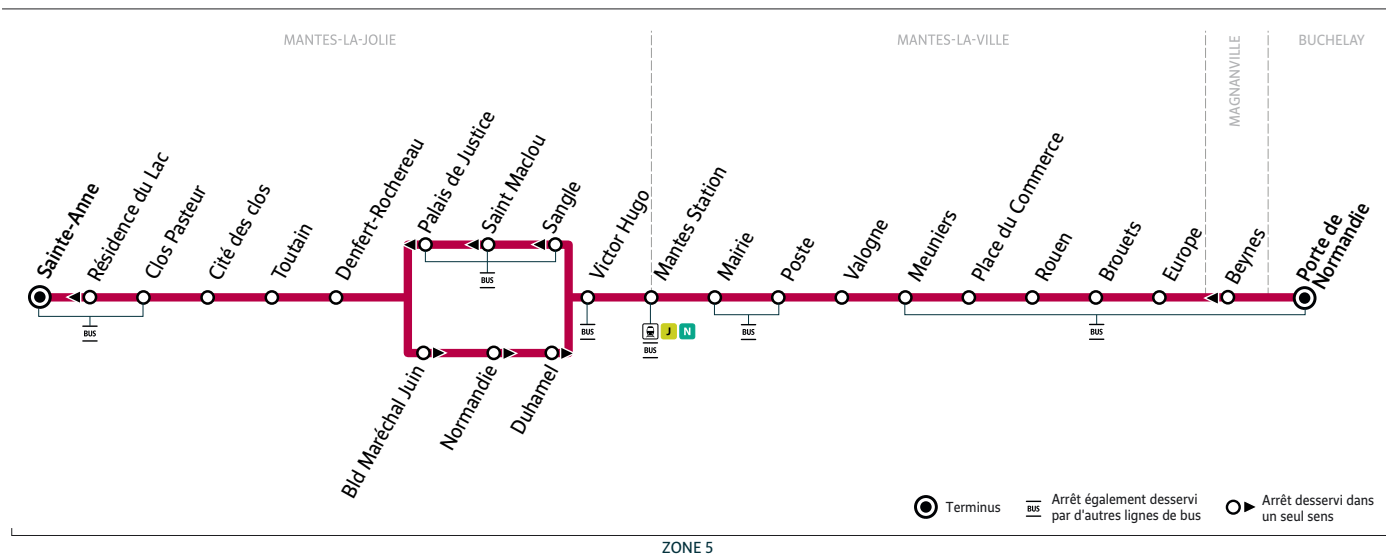

iledefrance-mobilites.fr
Application disponible sur :
Téléchargez sur
l'App Store

île de France
mobilités

Horaires valables du 29 août 2022 au 9 juillet 2023

Du lundi au samedi (sauf jours fériés)

BUHELAY	Porte de Normandie	9:29	10:29	11:29	12:59	13:59	14:59	15:59
MAGNANVILLE	Beynes	9:30	10:30	11:30	13:00	14:00	15:00	16:00
MANTES-LA-VILLE	Europe	9:31	10:31	11:31	13:01	14:01	15:01	16:01
	Brouets	9:32	10:32	11:32	13:02	14:02	15:02	16:02
	Rouen	9:33	10:33	11:33	13:03	14:03	15:03	16:03
	Place du Commerce	9:33	10:33	11:33	13:03	14:03	15:03	16:03
	Meuniers	9:35	10:35	11:35	13:05	14:05	15:05	16:05
	Valogne	9:37	10:37	11:37	13:07	14:07	15:07	16:07
	Poste	9:38	10:38	11:38	13:08	14:08	15:08	16:08
	Mairie	9:39	10:39	11:39	13:09	14:09	15:09	16:09
	Mantes Station	9:41	10:41	11:41	13:11	14:11	15:11	16:11
	MANTES-LA-JOLIE	Victor Hugo	9:43	10:43	11:43	13:13	14:13	15:13
Sangle		9:45	10:45	11:45	13:15	14:15	15:15	16:15
Saint Maclou		9:48	10:48	11:48	13:18	14:18	15:18	16:18
Palais de Justice		9:51	10:51	11:51	13:21	14:21	15:21	16:21
Toutain		9:53	10:53	11:53	13:23	14:23	15:23	16:23
Cité des Clos		9:54	10:54	11:54	13:24	14:24	15:24	16:24
Clos Pasteur		9:56	10:56	11:56	13:26	14:26	15:26	16:26
Résidence du Lac		9:57	10:57	11:57	13:27	14:27	15:27	16:27
Sainte Anne	9:58	10:58	11:58	13:28	14:28	15:28	16:28	