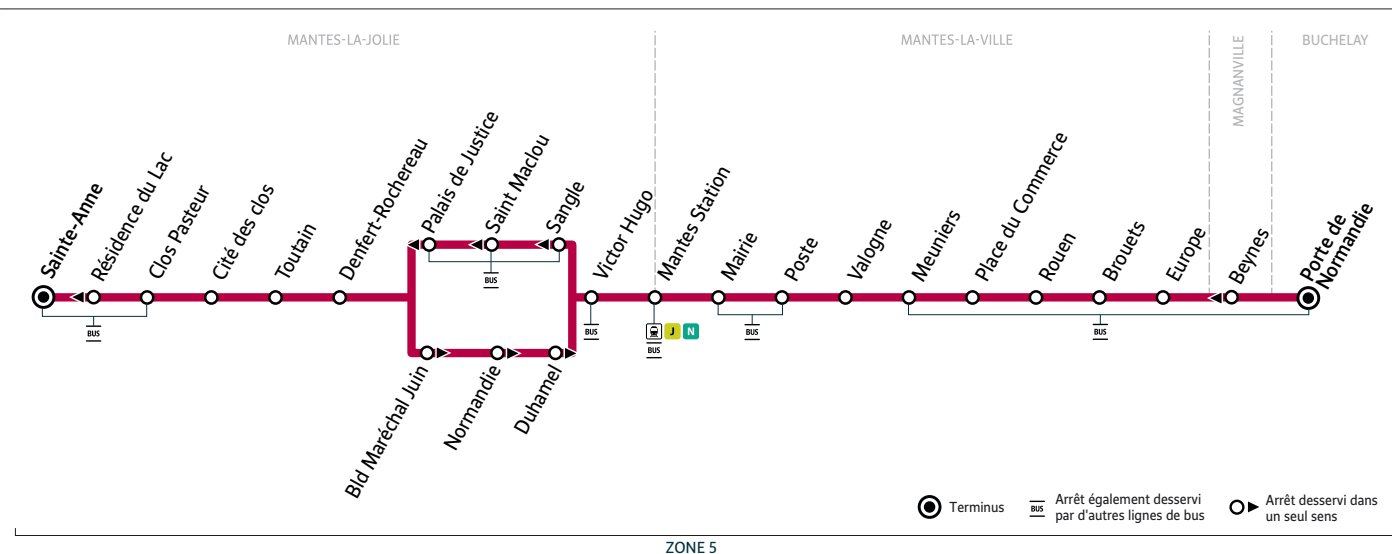

Horaires valables du 29 août 2022 au 9 juillet 2023

ZONE 5

Du lundi au samedi (sauf jours fériés)

MANTES-LA-JOLIE	Sainte Anne	9:00	10:00	11:00	12:00	13:30	14:30	15:30
	Clos Pasteur	9:02	10:02	11:02	12:02	13:32	14:32	15:32
	Cité des Clos	9:03	10:03	11:03	12:03	13:33	14:33	15:33
	Toutain	9:04	10:04	11:04	12:04	13:34	14:34	15:34
	Denfert Rochereau	9:05	10:05	11:05	12:05	13:35	14:35	15:35
	Bld Maréchal Juin	9:06	10:06	11:06	12:06	13:36	14:36	15:36
	Normandie	9:08	10:08	11:08	12:08	13:38	14:38	15:38
	Duhamel	9:10	10:10	11:10	12:10	13:40	14:40	15:40
	Victor Hugo	9:11	10:11	11:11	12:11	13:41	14:41	15:41
	MANTES-LA-VILLE	Mantes Station	9:12	10:12	11:12	12:12	13:42	14:42
Mairie		9:14	10:14	11:14	12:14	13:44	14:44	15:44
Poste		9:16	10:16	11:16	12:16	13:46	14:46	15:46
Valogne		9:18	10:18	11:18	12:18	13:48	14:48	15:48
Meuniers		9:20	10:20	11:20	12:20	13:50	14:50	15:50
Place du Commerce		9:21	10:21	11:21	12:21	13:51	14:51	15:51
Rouen		9:22	10:22	11:22	12:22	13:52	14:52	15:52
Brouets		9:23	10:23	11:23	12:23	13:53	14:53	15:53
BUCHELAY	Europe	9:24	10:24	11:24	12:24	13:54	14:54	15:54
	Porte de Normandie	9:26	10:26	11:26	12:26	13:56	14:56	15:56