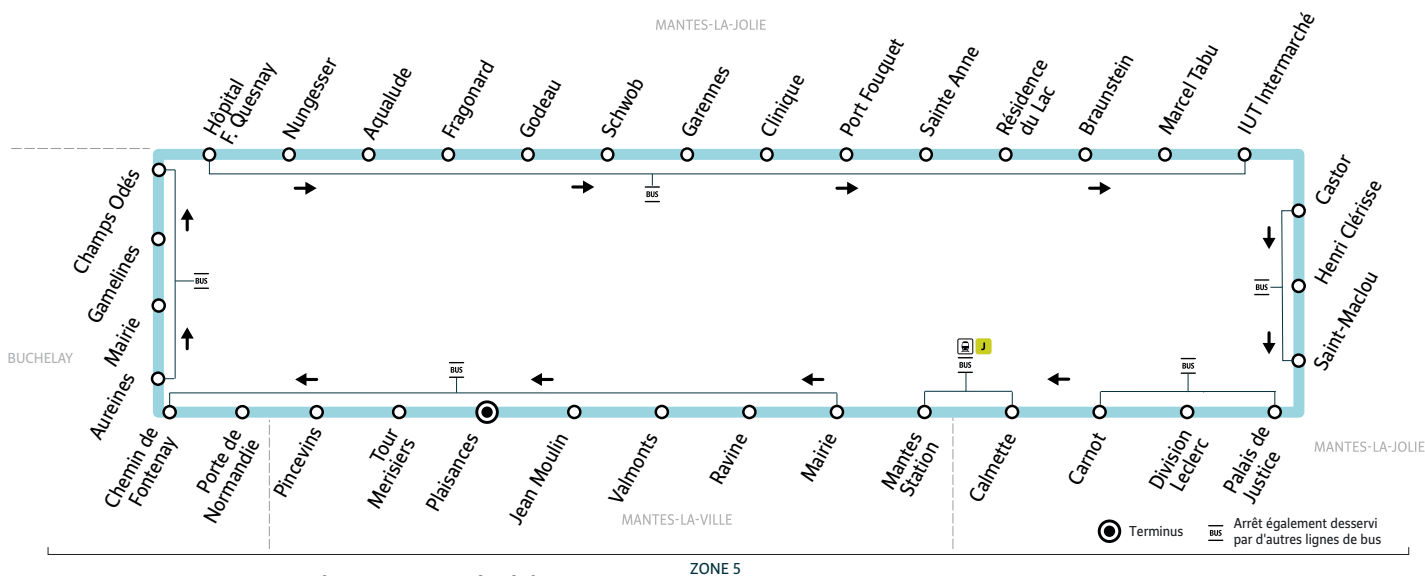

D

MANTES-LA-VILLE - PLAISANCES CIRCULAIRE

Horaires valables du 29 août 2022 au 9 juillet 2023

Du lundi au vendredi (sauf jours fériés)