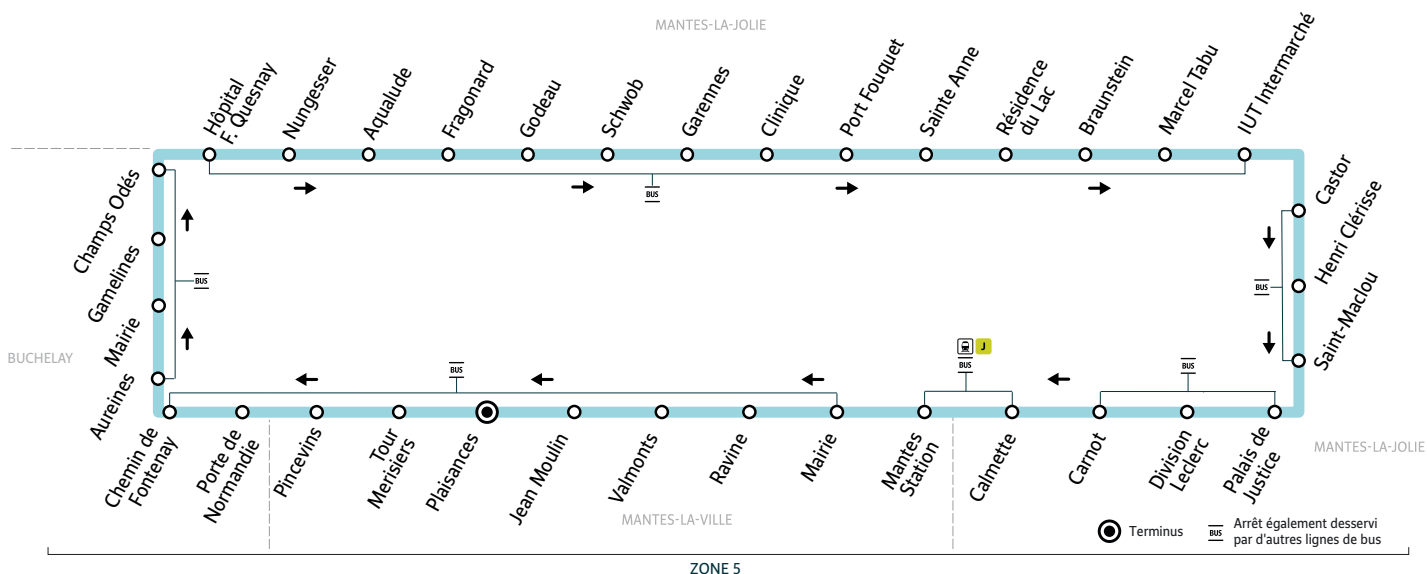

Du lundi au vendredi (sauf jours fériés)

MANTES-LA-VILLE	Plaisances	16:16	16:30	16:52	17:06	17:35	18:06	18:36	19:12	19:41	20:12	20:41	21:10
	Tour Merisiers	16:17	16:31	16:53	17:07	17:36	18:07	18:37	19:13	19:42	20:13	20:42	21:11
	Pincevins	16:18	16:32	16:54	17:08	17:37	18:08	18:38	19:14	19:43	20:14	20:43	21:12
	Porte de Normandie (arrivées)	16:20	16:34	16:56	17:10	17:39	18:10	18:40	19:16	19:45	20:16	20:45	21:14
BUCHELAY	Porte de Normandie (départs)	16:22	16:36	16:58	17:12	17:41	18:12	18:42	19:18	19:47	20:18	20:47	21:16
	Chemin de Fontenay	16:24	16:38	17:00	17:14	17:43	18:14	18:44	19:20	19:49	20:20	20:49	21:18
	Aureines	16:25	16:39	17:01	17:15	17:44	18:15	18:45	19:21	19:50	20:21	20:50	21:19
	Mairie	16:26	16:40	17:02	17:16	17:45	18:16	18:46	19:22	19:51	20:22	20:51	21:20
	Gamelines	16:31	16:45	17:08	17:22	17:51	18:21	18:51	19:26	19:55	20:26	20:55	21:24
	Champs Odés	16:33	16:47	17:10	17:24	17:53	18:23	18:53	19:27	19:56	20:27	20:56	21:25
MANTES-LA-JOLIE	Hôpital F. Quesnay	16:37	16:51	17:14	17:28	17:57	18:27	18:57	19:30	19:59	20:30	20:59	21:28
	Nungesser	16:38	16:52	17:15	17:29	17:58	18:28	18:58	19:31	20:00	20:31	21:00	21:29
	Aqualude	16:39	16:53	17:16	17:30	17:59	18:29	18:59	19:32	20:01	20:32	21:01	21:30
	Fragonard	16:40	16:54	17:17	17:31	18:00	18:30	19:00	19:33	20:02	20:33	21:02	21:31
	Godeau	16:41	16:55	17:18	17:32	18:01	18:31	19:01	19:34	20:03	20:34	21:03	21:32
	Schwob	16:43	16:57	17:20	17:34	18:03	18:33	19:03	19:36	20:04	20:35	21:04	21:33
	Garennes	16:45	16:59	17:22	17:36	18:05	18:35	19:05	19:38	20:06	20:37	21:06	21:35
	Clinique	16:46	17:00	17:23	17:37	18:06	18:36	19:06	19:39	20:07	20:38	21:07	21:36
	Port Fouquet	16:46	17:00	17:23	17:37	18:06	18:36	19:06	19:39	20:07	20:38	21:07	21:36
	Sainte Anne	16:47	17:01	17:24	17:38	18:07	18:37	19:07	19:40	20:08	20:39	21:08	21:37
	Résidence du Lac	16:49	17:03	17:26	17:40	18:09	18:39	19:09	19:42	20:10	20:41	21:10	21:39
	Braunstein	16:51	17:05	17:28	17:42	18:11	18:41	19:11	19:44	20:12	20:43	21:12	21:41
	Marcel Tabu	16:51	17:05	17:28	17:42	18:11	18:41	19:11	19:44	20:12	20:43	21:12	21:41
	IUT Intermarché (arrivées)	16:52	17:06	17:29	17:43	18:12	18:42	19:12	19:45	20:13	20:44	21:13	21:42
	IUT Intermarché (départs)	16:54	17:08	17:31	17:45	18:14	18:44	19:14	19:47	20:15	20:46	21:15	21:44
	Castor	16:55	17:09	17:32	17:46	18:15	18:45	19:15	19:48	20:16	20:47	21:16	21:45
	Henri Clérisse	16:56	17:10	17:33	17:47	18:16	18:46	19:16	19:49	20:17	20:48	21:17	21:46
	Saint Maclou	16:59	17:13	17:36	17:50	18:19	18:49	19:19	19:52	20:19	20:50	21:19	21:48
	Palais de Justice	17:03	17:17	17:40	17:54	18:23	18:53	19:22	19:55	20:22	20:53	21:22	21:51
	Division Leclerc	17:05	17:19	17:42	17:56	18:25	18:55	19:23	19:56	20:23	20:54	21:23	21:52
Carnot	17:07	17:21	17:44	17:58	18:27	18:57	19:24	19:57	20:24	20:55	21:24	21:53	
Calmette	17:09	17:23	17:46	18:00	18:29	18:59	19:26	19:59	20:26	20:57	21:26	21:55	
MANTES-LA-VILLE	Mantes Station	17:10	17:24	17:47	18:01	18:30	19:00	19:27	20:00	20:27	20:58	21:27	21:56
	Mairie	17:11	17:25	17:48	18:02	18:31	19:01	19:28	20:01	20:28	20:59	21:28	21:57
	Ravine	17:13	17:27	17:50	18:04	18:33	19:03	19:30	20:03	20:30	21:01	21:30	21:59
	Valmonts	17:14	17:28	17:51	18:05	18:34	19:04	19:31	20:04	20:31	21:02	21:31	22:00
	Jean Moulin	17:15	17:29	17:52	18:06	18:35	19:05	19:32	20:05	20:32	21:03	21:32	22:01
	Plaisances	17:17	17:31	17:54	18:08	18:37	19:07	19:34	20:07	20:34	21:05	21:34	22:03