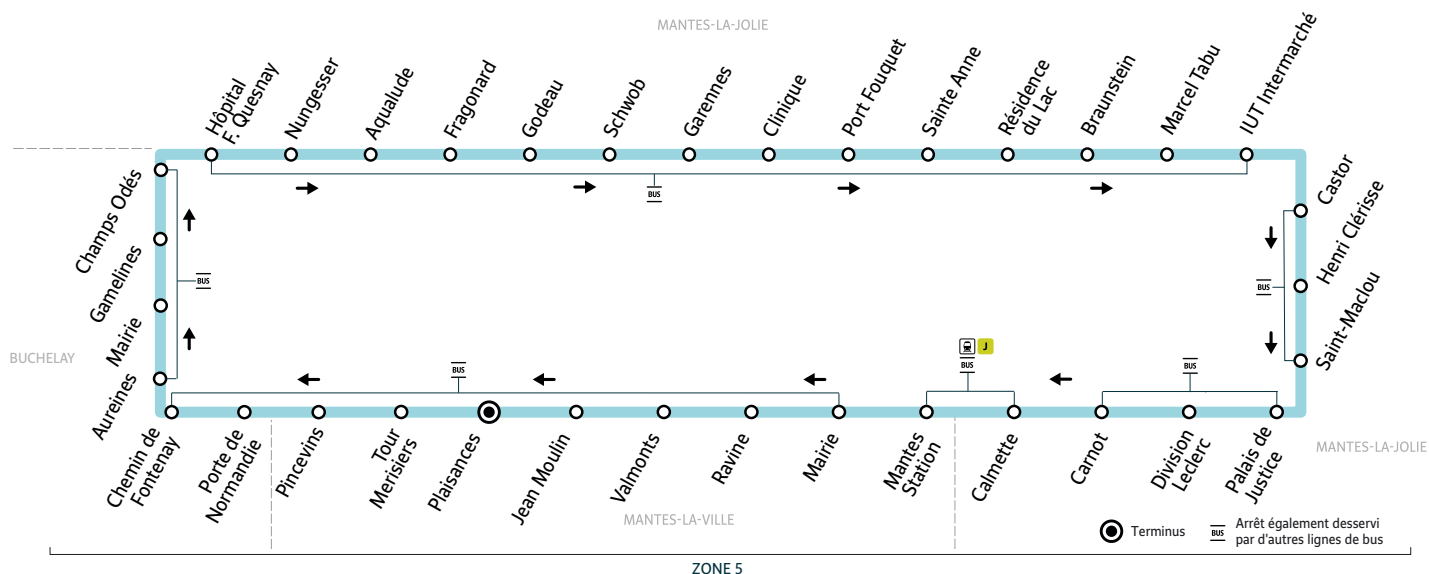

D

MANTES-LA-VILLE - PLAISANCES CIRCULAIRE

Horaires valables du 29 août 2022 au 9 juillet 2023

Le samedi