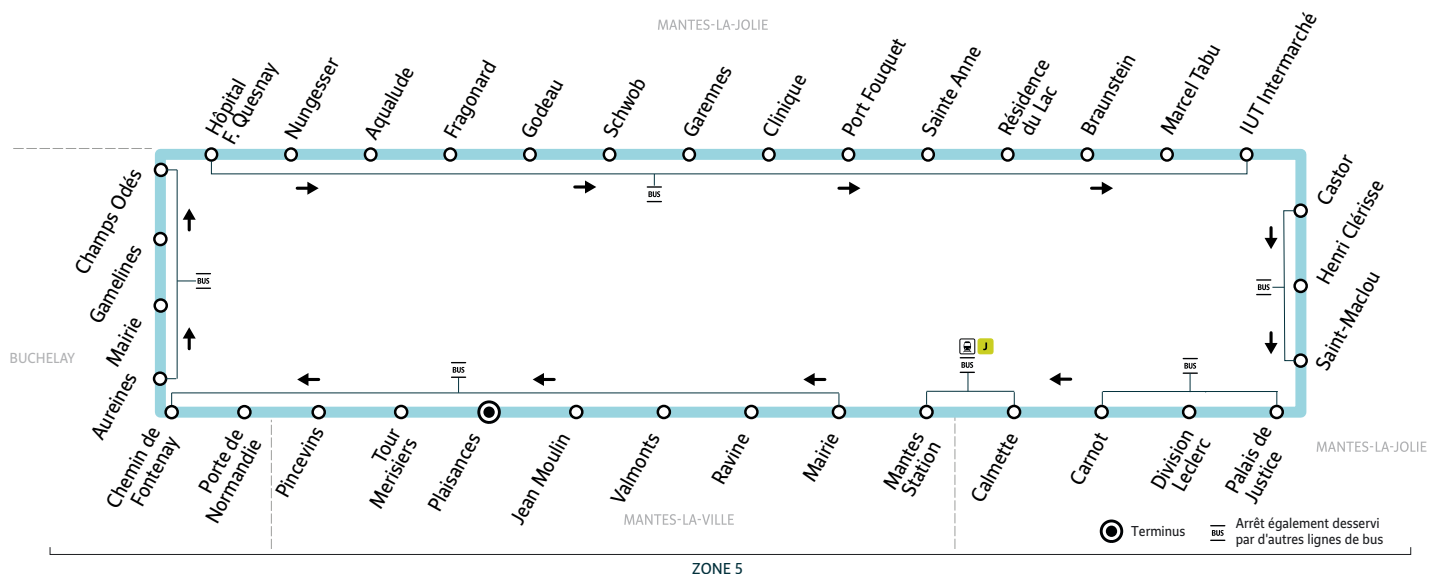

Île de France
mobilités

D

MANTES-LA-VILLE - PLAISANCES CIRCULAIRE

Horaires valables du 29 août 2022 au 9 juillet 2023

Le samedi

MANTES-LA-VILLE	Plaisances	15:01	15:22	15:42	16:05	16:22	16:46	17:07	17:34	18:07	18:42	19:07	19:43	20:11
	Tour Merisiers	15:02	15:23	15:43	16:06	16:23	16:47	17:08	17:35	18:08	18:43	19:08	19:44	20:12
	Pincevins	15:03	15:24	15:44	16:07	16:24	16:48	17:09	17:36	18:09	18:44	19:09	19:45	20:13
BUCHELAY	Porte de Normandie (arrivées)	15:05	15:26	15:46	16:09	16:26	16:50	17:11	17:38	18:11	18:46	19:11	19:47	20:15
	Porte de Normandie (départs)	15:07	15:28	15:48	16:11	16:28	16:52	17:13	17:40	18:13	18:48	19:13	19:49	20:17
	Chemin de Fontenay	15:09	15:30	15:50	16:13	16:30	16:54	17:15	17:42	18:15	18:50	19:15	19:51	20:19
	Aureines	15:10	15:31	15:51	16:14	16:31	16:55	17:16	17:43	18:16	18:51	19:16	19:52	20:20
	Mairie	15:11	15:32	15:52	16:15	16:32	16:56	17:17	17:44	18:17	18:52	19:17	19:53	20:21
	Gamelines	15:16	15:37	15:57	16:20	16:37	17:01	17:22	17:49	18:22	18:57	19:21	19:57	20:25
MANTES-LA-JOLIE	Champs Odés	15:18	15:39	15:59	16:22	16:39	17:03	17:24	17:51	18:24	18:59	19:22	19:58	20:26
	Hôpital F. Quesnay	15:22	15:43	16:03	16:26	16:43	17:07	17:28	17:55	18:28	19:03	19:25	20:01	20:29
	Nungesser	15:23	15:44	16:04	16:27	16:44	17:08	17:29	17:56	18:29	19:04	19:26	20:02	20:30
	Aqualude	15:24	15:45	16:05	16:28	16:45	17:09	17:30	17:57	18:30	19:05	19:27	20:03	20:31
	Fragonard	15:25	15:46	16:06	16:29	16:46	17:10	17:31	17:58	18:31	19:06	19:28	20:04	20:32
	Godeau	15:26	15:47	16:07	16:30	16:47	17:11	17:32	17:59	18:32	19:07	19:29	20:05	20:33
	Schwob	15:28	15:49	16:09	16:32	16:49	17:13	17:34	18:01	18:34	19:09	19:31	20:06	20:34
	Garenes	15:30	15:51	16:11	16:34	16:51	17:15	17:36	18:03	18:36	19:11	19:33	20:08	20:36
	Clinique	15:31	15:52	16:12	16:35	16:52	17:16	17:37	18:04	18:37	19:12	19:34	20:09	20:37
	Port Fouquet	15:31	15:52	16:12	16:35	16:52	17:16	17:37	18:04	18:37	19:12	19:34	20:09	20:37
	Sainte Anne	15:32	15:53	16:13	16:36	16:53	17:17	17:38	18:05	18:38	19:13	19:35	20:10	20:38
	Résidence du Lac	15:34	15:55	16:15	16:38	16:55	17:19	17:40	18:07	18:40	19:15	19:37	20:12	20:40
	Braunstein	15:36	15:57	16:17	16:40	16:57	17:21	17:42	18:09	18:42	19:17	19:39	20:14	20:42
	Marcel Tabu	15:36	15:57	16:17	16:40	16:57	17:21	17:42	18:09	18:42	19:17	19:39	20:14	20:42
	IUT Intermarché (arrivées)	15:37	15:58	16:18	16:41	16:58	17:22	17:43	18:10	18:43	19:18	19:40	20:15	20:43
	IUT Intermarché (départs)	15:39	16:00	16:20	16:43	17:00	17:24	17:45	18:12	18:45	19:20	19:42	20:17	20:45
	Castor	15:40	16:01	16:21	16:44	17:01	17:25	17:46	18:13	18:46	19:21	19:43	20:18	20:46
	Henri Clérisse	15:41	16:02	16:22	16:45	17:02	17:26	17:47	18:14	18:47	19:22	19:44	20:19	20:47
	Saint Maclou	15:44	16:05	16:25	16:48	17:05	17:29	17:50	18:17	18:50	19:25	19:47	20:21	20:49
	Palais de Justice	15:48	16:09	16:29	16:52	17:09	17:33	17:54	18:21	18:54	19:28	19:50	20:24	20:52
Division Leclerc	15:50	16:11	16:31	16:54	17:11	17:35	17:56	18:23	18:56	19:29	19:51	20:25	20:53	
Carnot	15:52	16:13	16:33	16:56	17:13	17:37	17:58	18:25	18:58	19:30	19:52	20:26	20:54	
Calmette	15:54	16:15	16:35	16:58	17:15	17:39	18:00	18:27	19:00	19:32	19:54	20:28	20:56	
MANTES-LA-VILLE	Mantes Station	15:55	16:16	16:36	16:59	17:16	17:40	18:01	18:28	19:01	19:33	19:55	20:29	20:57
	Mairie	15:56	16:17	16:37	17:00	17:17	17:41	18:02	18:29	19:02	19:34	19:56	20:30	20:58
	Ravine	15:58	16:19	16:39	17:02	17:19	17:43	18:04	18:31	19:04	19:36	19:58	20:32	21:00
	Valmonts	15:59	16:20	16:40	17:03	17:20	17:44	18:05	18:32	19:05	19:37	19:59	20:33	21:01
	Jean Moulin	16:00	16:21	16:41	17:04	17:21	17:45	18:06	18:33	19:06	19:38	20:00	20:34	21:02
	Plaisances	16:02	16:23	16:43	17:06	17:23	17:47	18:08	18:35	19:08	19:40	20:02	20:36	21:04