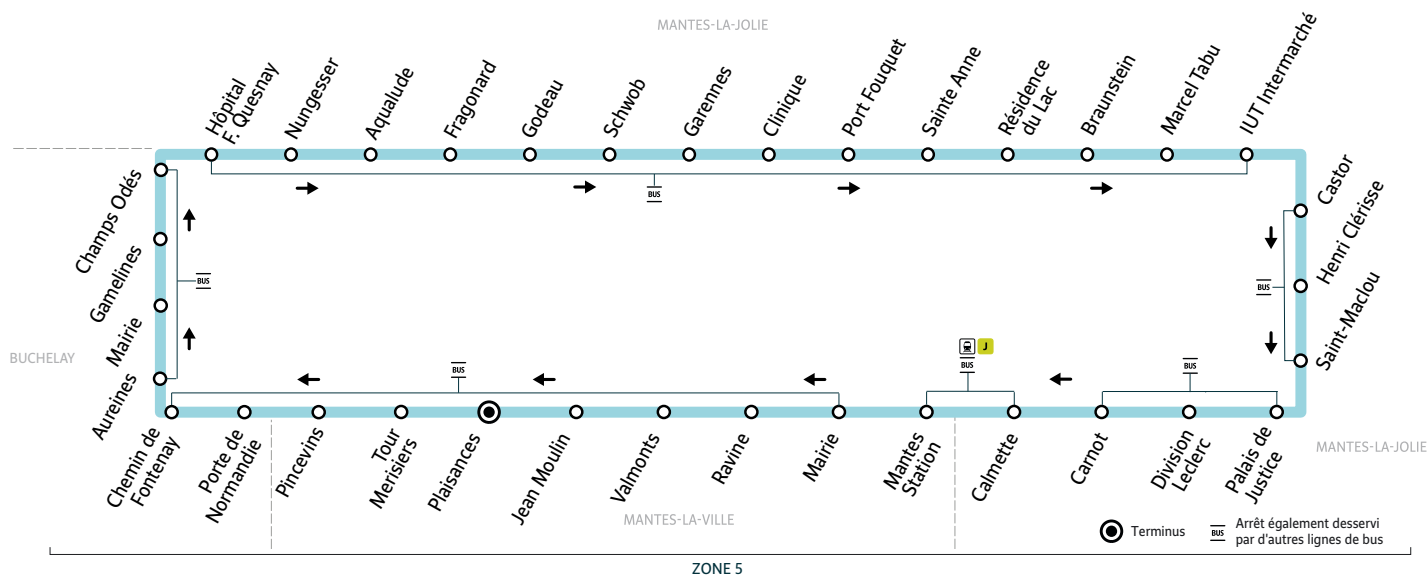

D

MANTES-LA-VILLE - PLAISANCES CIRCULAIRE

Horaires valables du 29 août 2022 au 9 juillet 2023

Du lundi au vendredi (sauf jours fériés)

MANTES-LA-VILLE	Plaisances	5:46	6:24	6:48	7:26	7:58	8:30	9:02	9:34	10:06	10:40	11:10	11:41	11:56	12:12
	Tour Merisiers	5:47	6:25	6:49	7:27	7:59	8:31	9:03	9:35	10:07	10:41	11:11	11:42	11:57	12:13
	Pincevins	5:48	6:26	6:50	7:28	8:00	8:32	9:04	9:36	10:08	10:42	11:12	11:43	11:58	12:14
BUCHELAY	Porte de Normandie (arrivées)	5:50	6:28	6:52	7:30	8:02	8:34	9:06	9:38	10:10	10:44	11:14	11:45	12:00	12:16
	Porte de Normandie (départs)	5:52	6:30	6:54	7:32	8:04	8:36	9:08	9:40	10:12	10:46	11:16	11:47	12:02	12:18
	Chemin de Fontenay	5:54	6:32	6:56	7:34	8:06	8:38	9:10	9:42	10:14	10:48	11:18	11:49	12:04	12:20
	Aureines	5:55	6:33	6:57	7:35	8:07	8:39	9:11	9:43	10:15	10:49	11:19	11:50	12:05	12:21
	Mairie	5:56	6:34	6:58	7:36	8:08	8:40	9:12	9:44	10:16	10:50	11:20	11:51	12:06	12:22
	Gamelines	6:00	6:38	7:02	7:40	8:12	8:44	9:16	9:48	10:20	10:54	11:24	11:55	12:10	12:26
MANTES-LA-JOLIE	Champs Odés	6:01	6:39	7:03	7:41	8:13	8:45	9:17	9:49	10:21	10:55	11:25	11:56	12:11	12:27
	Hôpital F. Quesnay	6:04	6:42	7:06	7:44	8:16	8:48	9:20	9:52	10:24	10:58	11:29	12:00	12:15	12:31
	Nungesser	6:05	6:43	7:07	7:45	8:17	8:49	9:21	9:53	10:25	10:59	11:30	12:01	12:16	12:32
	Aqualude	6:06	6:44	7:08	7:46	8:18	8:50	9:22	9:54	10:26	11:00	11:31	12:02	12:17	12:33
	Fragonard	6:07	6:45	7:09	7:47	8:19	8:51	9:23	9:55	10:27	11:01	11:32	12:03	12:18	12:34
	Godeau	6:08	6:46	7:10	7:48	8:20	8:52	9:24	9:56	10:28	11:02	11:33	12:04	12:19	12:35
	Schwob	6:09	6:47	7:11	7:49	8:21	8:53	9:25	9:57	10:29	11:04	11:35	12:06	12:21	12:37
	Garennes	6:11	6:49	7:13	7:51	8:23	8:55	9:27	9:59	10:31	11:06	11:37	12:08	12:23	12:39
	Clinique	6:12	6:50	7:14	7:52	8:24	8:56	9:28	10:00	10:32	11:07	11:38	12:09	12:24	12:40
	Port Fouquet	6:12	6:50	7:14	7:52	8:24	8:56	9:28	10:00	10:32	11:07	11:38	12:09	12:24	12:40
	Sainte Anne	6:13	6:51	7:15	7:53	8:25	8:57	9:29	10:01	10:33	11:08	11:39	12:10	12:25	12:41
	Résidence du Lac	6:15	6:53	7:17	7:55	8:27	8:59	9:31	10:03	10:35	11:10	11:41	12:12	12:27	12:43
	Braunstein	6:17	6:55	7:19	7:57	8:29	9:01	9:33	10:05	10:37	11:12	11:43	12:14	12:29	12:45
	Marcel Tabu	6:17	6:55	7:19	7:57	8:29	9:01	9:33	10:05	10:37	11:12	11:43	12:14	12:29	12:45
	IUT Intermarché (arrivées)	6:18	6:56	7:20	7:58	8:30	9:02	9:34	10:06	10:38	11:13	11:44	12:15	12:30	12:46
	IUT Intermarché (départs)	6:20	6:58	7:22	8:00	8:32	9:04	9:36	10:08	10:40	11:15	11:46	12:17	12:32	12:48
	Castor	6:21	6:59	7:23	8:01	8:33	9:05	9:37	10:09	10:41	11:16	11:47	12:18	12:33	12:49
	Henri Clérisse	6:22	7:00	7:24	8:02	8:34	9:06	9:38	10:10	10:42	11:17	11:48	12:19	12:34	12:50
	Saint Maclou	6:24	7:02	7:26	8:04	8:36	9:08	9:40	10:12	10:44	11:19	11:50	12:21	12:36	12:52
	Palais de Justice	6:27	7:05	7:29	8:07	8:39	9:11	9:43	10:15	10:47	11:23	11:54	12:25	12:40	12:56
Division Leclerc	6:28	7:06	7:30	8:08	8:40	9:12	9:44	10:16	10:48	11:24	11:55	12:26	12:41	12:57	
Carnot	6:29	7:08	7:32	8:10	8:42	9:14	9:46	10:18	10:50	11:26	11:57	12:28	12:43	12:59	
Calmette	6:31	7:10	7:34	8:12	8:44	9:16	9:48	10:20	10:52	11:28	11:59	12:30	12:45	13:01	
MANTES-LA-VILLE	Mantes Station	6:32	7:11	7:35	8:13	8:45	9:17	9:49	10:21	10:53	11:29	12:00	12:31	12:46	13:02
	Mairie	6:33	7:12	7:36	8:14	8:46	9:18	9:50	10:22	10:54	11:30	12:01	12:32	12:47	13:03
	Ravine	6:35	7:14	7:38	8:16	8:48	9:20	9:52	10:24	10:56	11:32	12:03	12:34	12:49	13:05
	Valmonts	6:36	7:16	7:40	8:18	8:50	9:22	9:54	10:26	10:58	11:33	12:04	12:35	12:50	13:06
	Jean Moulin	6:37	7:17	7:41	8:19	8:51	9:23	9:55	10:27	10:59	11:34	12:05	12:36	12:51	13:07
	Plaisances	6:39	7:19	7:43	8:21	8:53	9:25	9:57	10:29	11:01	11:36	12:07	12:38	12:53	13:09