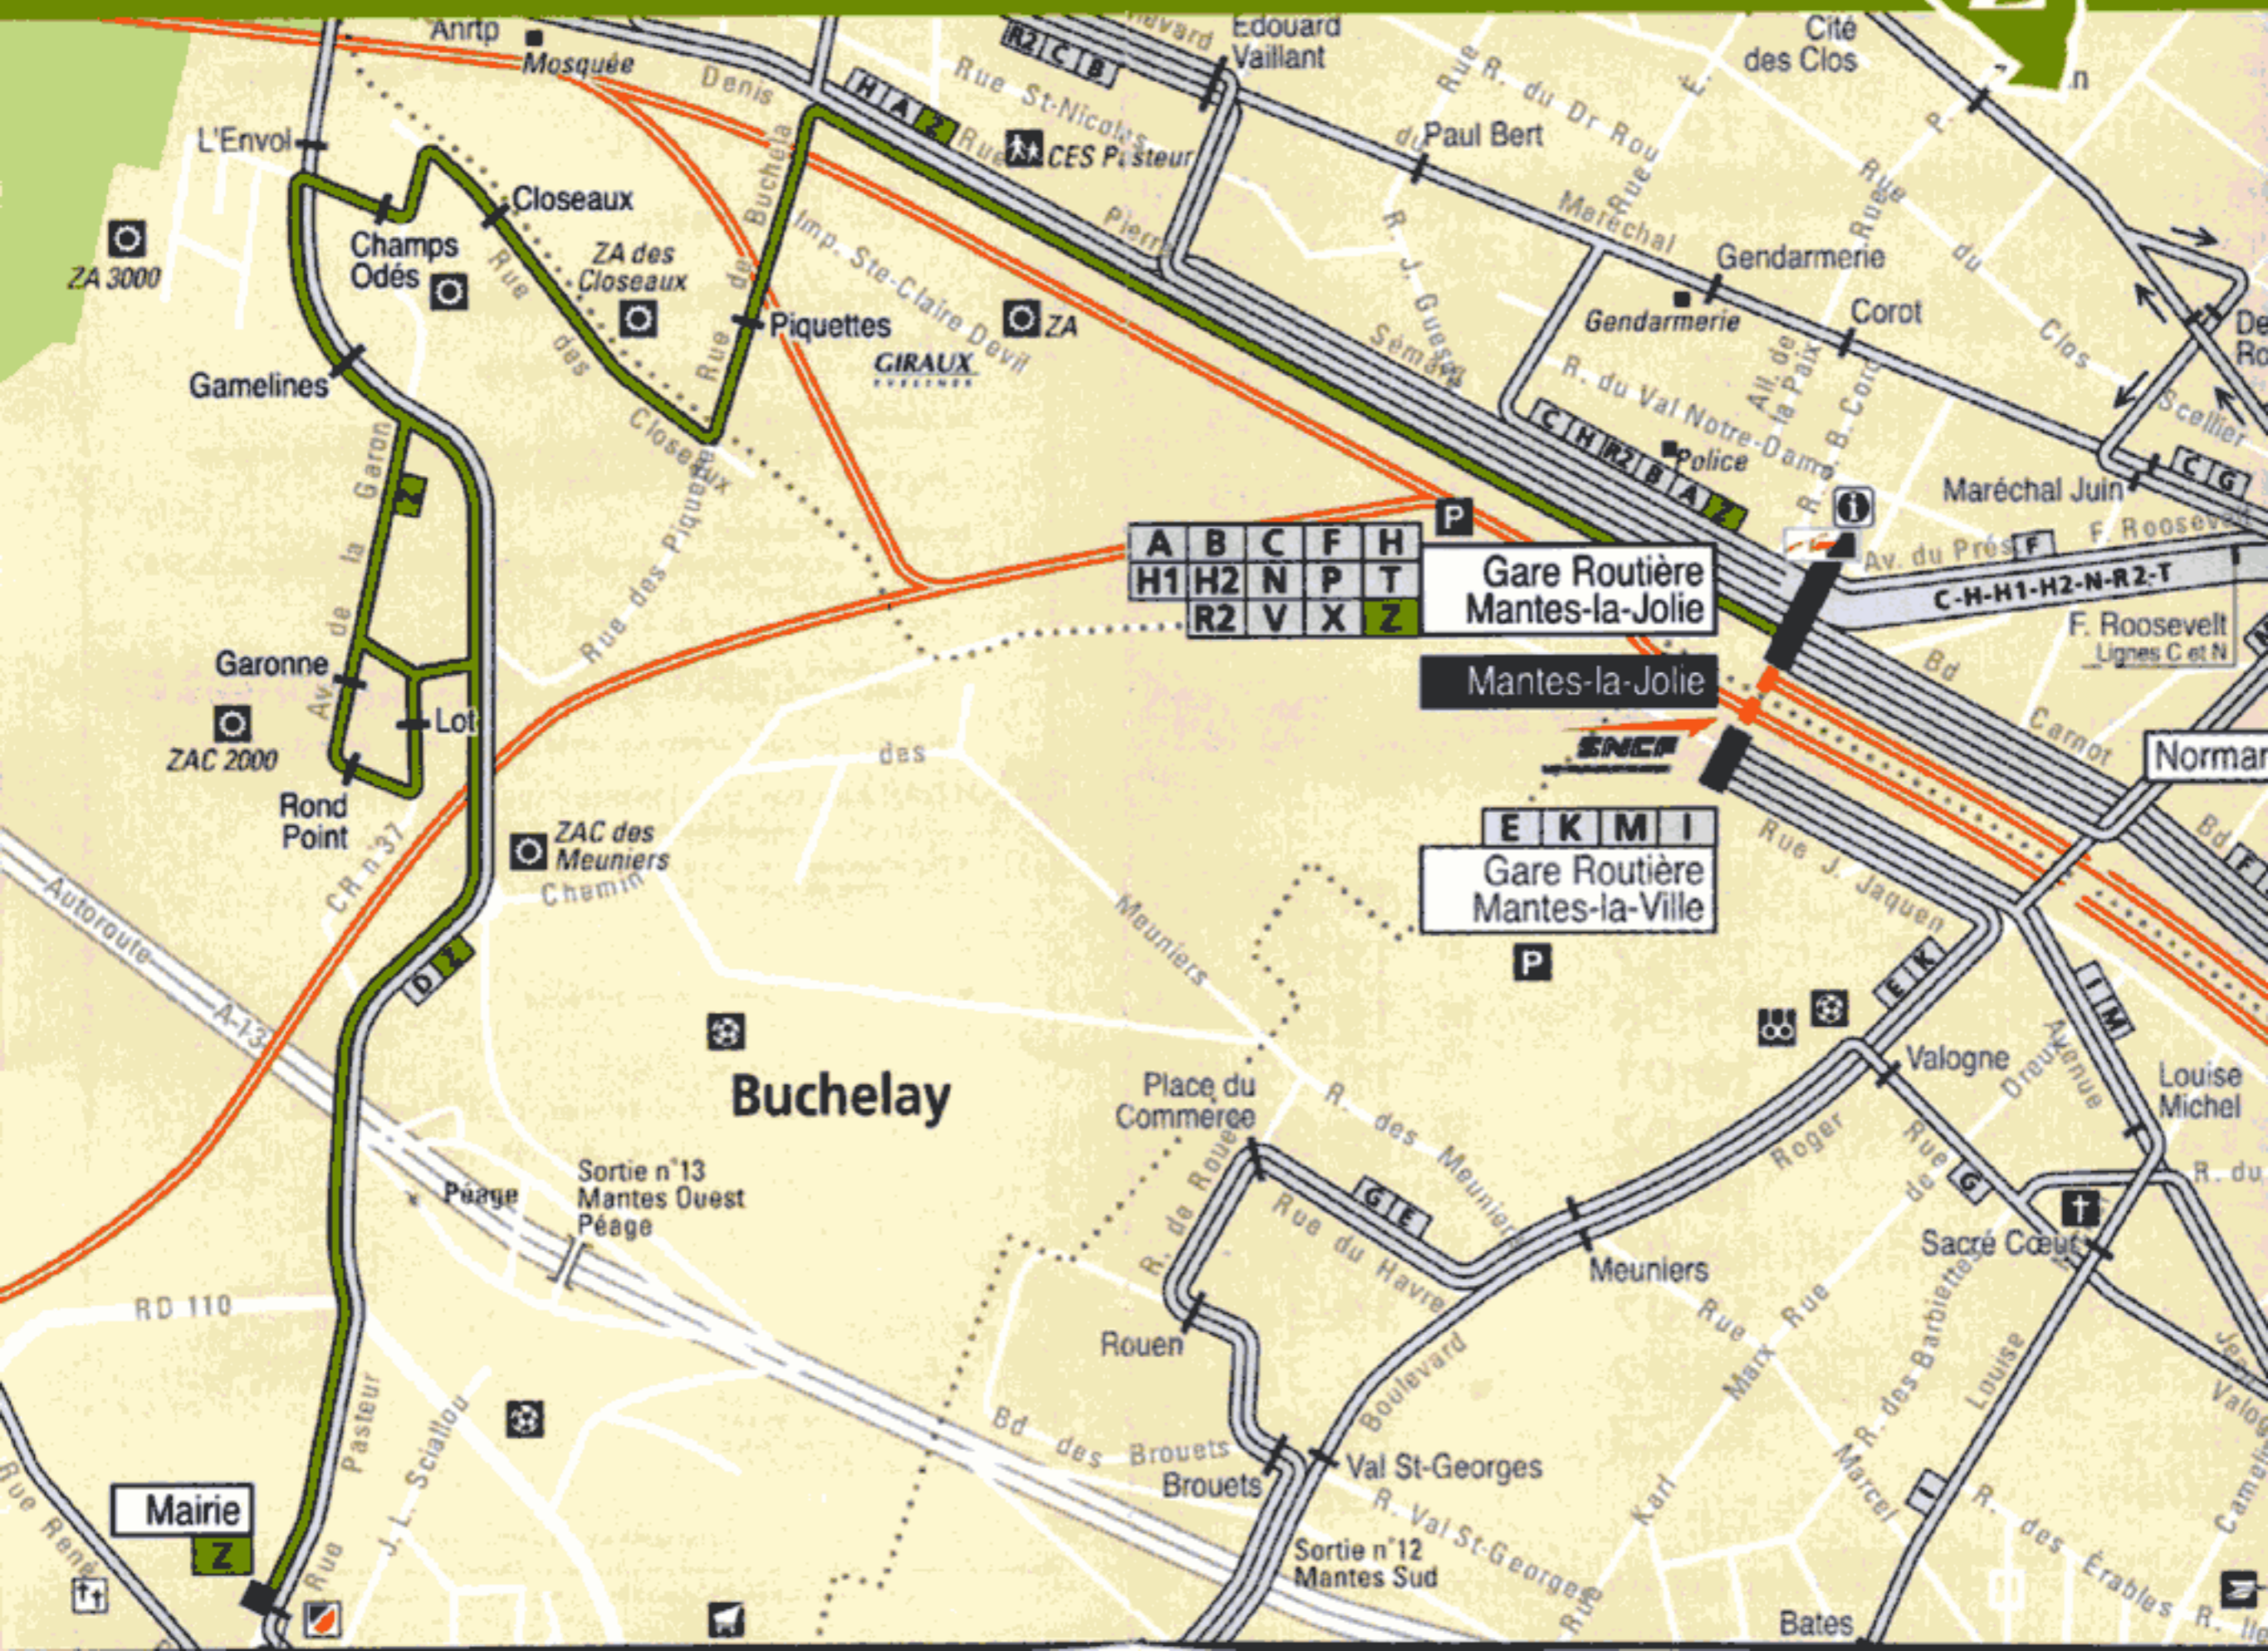

TAM en Yvelines PLAN DE LIGNE

A	B	C	F	H
H1	H2	N	P	T
R2	V	X	Z	

Gare Routière Mantes-la-Jolie

Mantes-la-Jolie

Gare Routière Mantes-la-Ville

Buchelay

Mairie

Sortie n°13 Mantes Ouest Péage

Sortie n°12 Mantes Sud